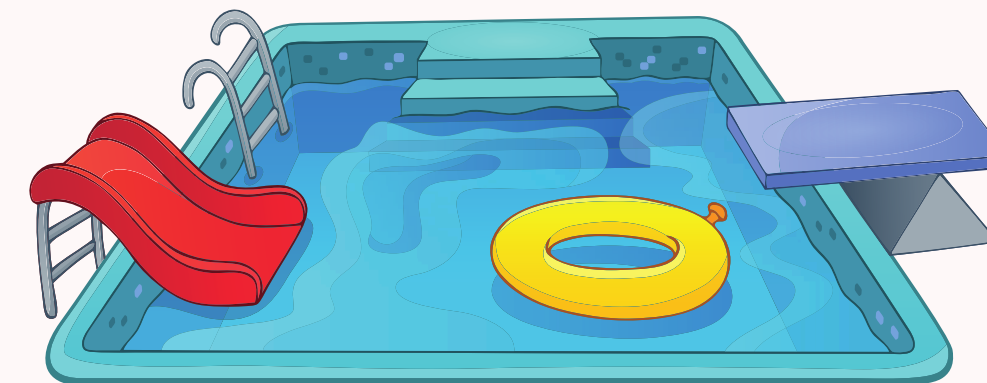

### INSTALACIÓN

La cubierta se instala sobre la alberca con las burbujas de aire en contacto con el agua y el lado liso hacia arriba, no necesita ganchos, cuerdas o pesas para conservarla en su lugar, ya que flotará sin moverse donde se coloque.

**ES UNA CUBIERTA DE POLIETILENO CON BURBUJAS DE AIRE  
QUE LE PERMITE AHORRAR EN LOS ALTOS COSTOS  
DE MANTENIMIENTO DEL AGUA DE SU ALBERCA**

**HASTA UN 50% DE AHORRO**

**4.- AHORRA AL DISMINUIR LA  
PERDIDA DE CALOR**  
Aqualberca mantiene el calor  
acumulado durante el día,  
evitando que se escape de noche,  
facilitando así el que usted la  
pueda utilizar a cualquier hora

871-712-3210

871- 258- 8760

**ES UNA CUBIERTA DE POLIETILENO CON BURBUJAS DE AIRE  
QUE LE PERMITE AHORRAR EN LOS ALTOS COSTOS  
DE MANTENIMIENTO DEL AGUA DE SU ALBERCA**

**HASTA UN 50% DE AHORRO**

**5.- AHORRA AGUA Y  
PRODUCTOS QUIMICOS AL  
DISMINUIR LA EVAPORACION**  
Aqualberca ayuda a reducir la  
pérdida de químicos por  
evaporación natural,  
manteniendo por más tiempo el  
nivel del agua.

871-712-3210

871- 258- 8760

No importa la medida, o si es temporal  
Protege del polvo y suciedad del ambiente  
el agua de tu alberca

871-712-3210

871- 258- 8760

PLÁSTICOS  
*y* Decoración

**Comunícate por mensaje directo o por teléfono  
para más información**