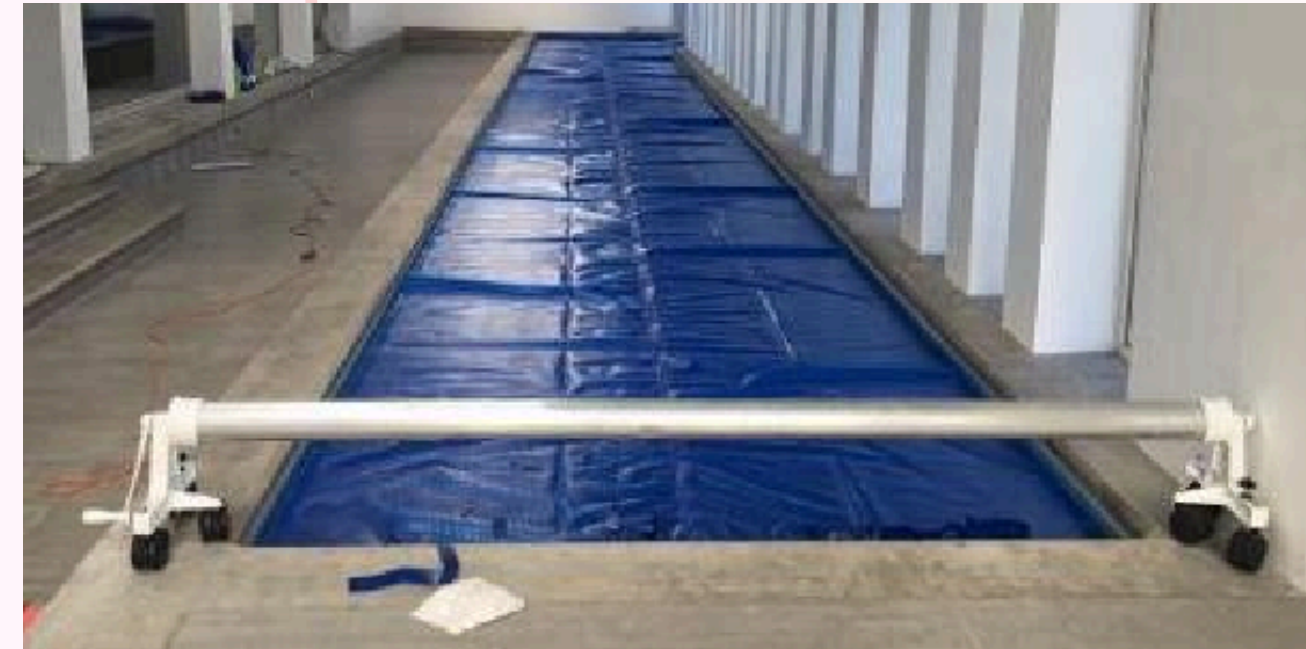

PRECAUCIÓN

No esta diseñada para nadar debajo de ella, ni para que niños o adultos caminen sobre la cubierta ya instalada.