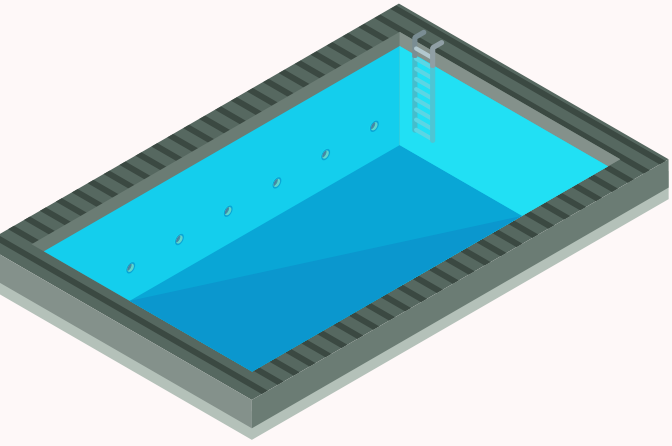

**ES UNA CUBIERTA DE POLIETILENO CON BURBUJAS DE AIRE
QUE LE PERMITE AHORRAR EN LOS ALTOS COSTOS
DE MANTENIMIENTO DEL AGUA DE SU ALBERCA**

HASTA UN 50% DE AHORRO

1.- AHORRA DINERO EN COMBUSTIBLE

Sus burbujas absorben la energía que reciben de los rayos del sol durante el día, transmitiendo el calor al agua.