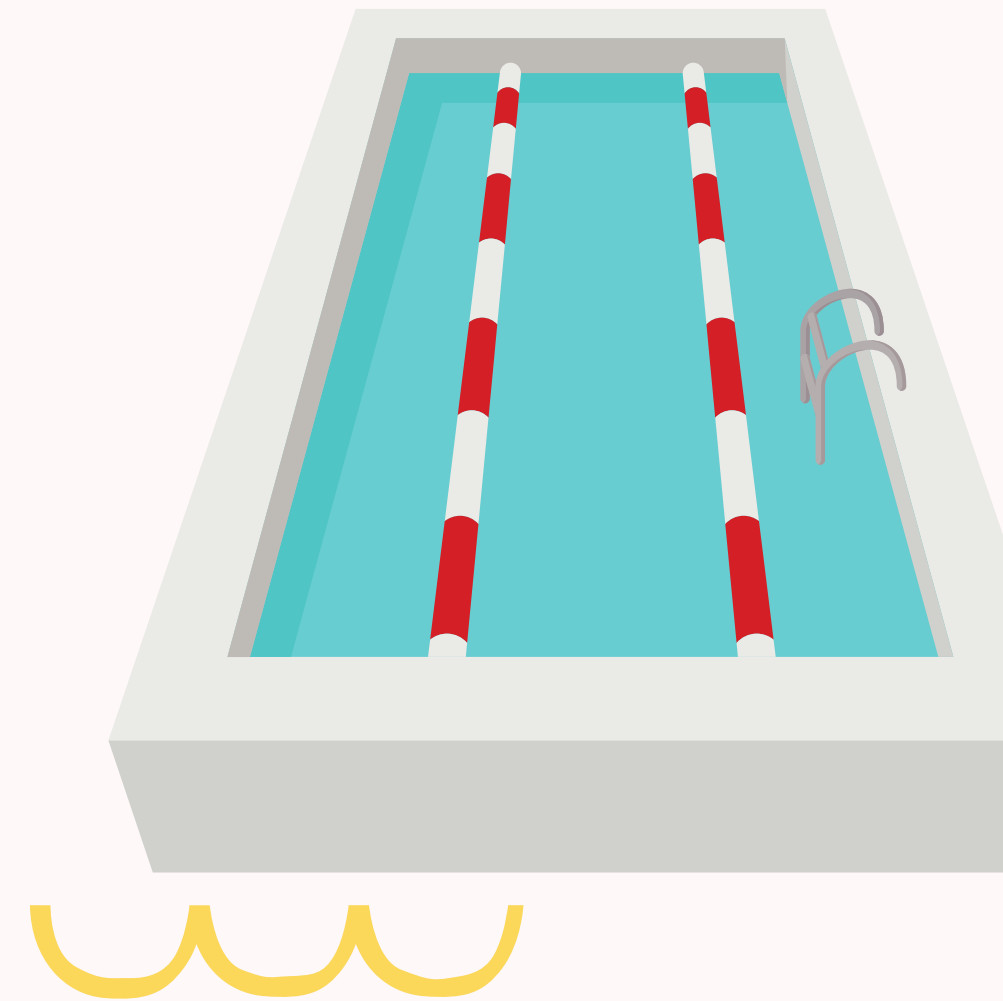

POLIZA DE GARANTÍA

CUBIERTAS TÉRMICAS

Cuando usted adquiere una cubierta térmica de "Aire Sellado" cuenta con una garantía de 12 meses contra defectos de fabricación en el material, a partir de la fecha de compra de la cubierta.

Es importante que presente la factura o remisión de compra, para hacer válida la garantía. Esto indicará que usted es el propietario.

MANTENIMIENTO A SU CUBIERTA TÉRMICA

No dejar la cubierta expuesta al sol, sin que esté colocada sobre el espejo de agua.

Retirar la cubierta cuando se agregue químicos y / o cloro a la alberca y colocarla después de 2 horas de haber vertido el químico y de haber realizado el ciclo de filtrado.

Retirar antes de enrollar la cubierta, hojas, basura, e impurezas.

EXCEPCIONES A LA COBERTURA DE LA GARANTÍA.

Cuando no se sigan las indicaciones de cuidado de la cubierta.

Cuando se utilice la cubierta con otro fin, diferente al propuesto.

PAGO DE GARANTÍA

- En el caso que una cubierta sea elegible para aplicar esta garantía, se calculará el tiempo de uso y el tiempo restante será equivalente al porcentaje de descuento que se aplicará en el costo de su nueva cubierta.
- Este porcentaje será aplicado al precio público vigente a la fecha y este valor será usado única y exclusivamente para el pago de otra cubierta de las dimensiones especificadas.
- No se devolverá dinero en efectivo.

871-712-3210

871- 223 5387