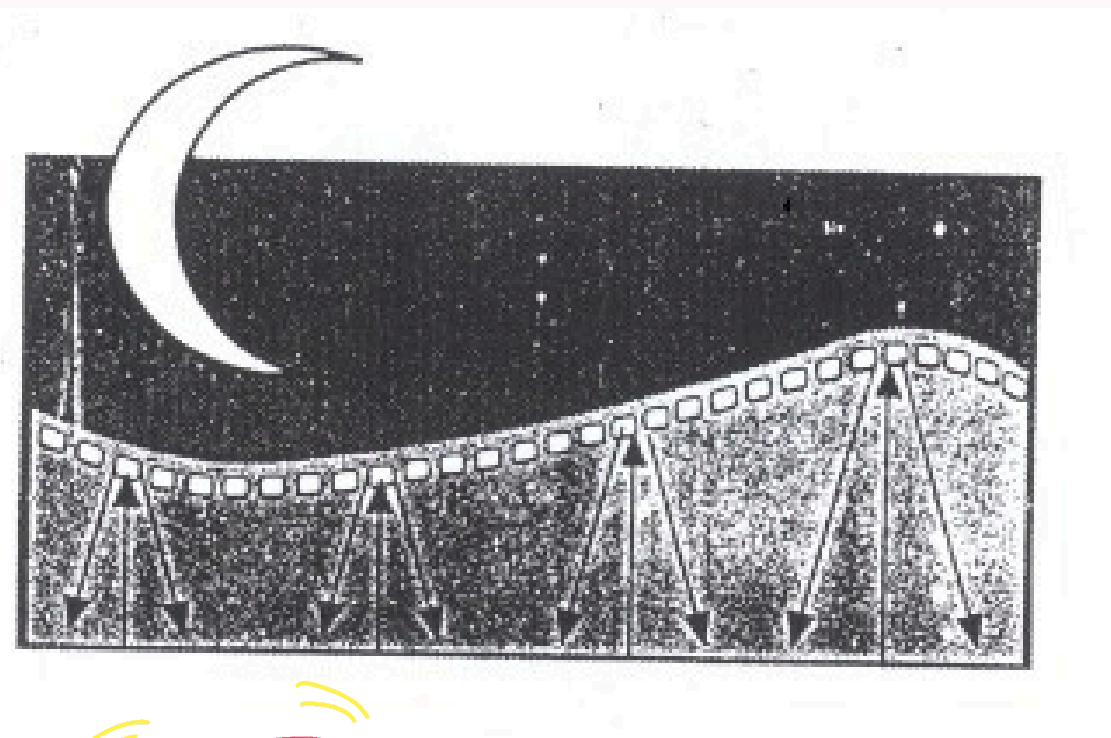

**ES UNA CUBIERTA DE POLIETILENO CON BURBUJAS DE AIRE  
QUE LE PERMITE AHORRAR EN LOS ALTOS COSTOS  
DE MANTENIMIENTO DEL AGUA DE SU ALBERCA**

**HASTA UN 50% DE AHORRO**

**4.- AHORRA AL DISMINUIR LA  
PERDIDA DE CALOR**  
Aqualberca mantiene el calor  
acumulado durante el día,  
evitando que se escape de noche,  
facilitando así el que usted la  
pueda utilizar a cualquier hora