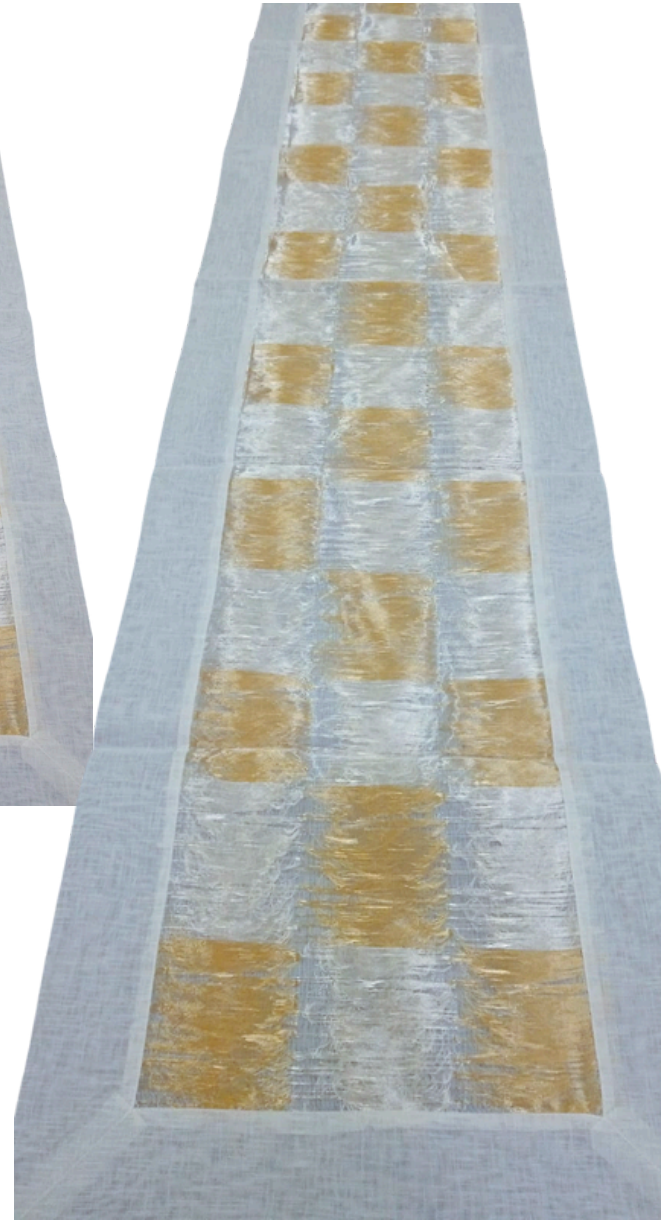

MEDIDA:
0.30 X 0.45
CODIGO
91234

\$ 134.88

Camino de mesa
Bordado hoja de
Parra peludito
hueso

MEDIDA:
0.40 X 1.35
CODIGO
91958

\$301.82

Camino de mesa Bordado
hoja de Parra peludito hueso

MEDIDA: 0.40 x 1.80

CODIGO 91235

\$ 331.57

Camino de mesa Bordado hoja
de Parra peludito hueso

MEDIDA: 0.40 X 0.90
CODIGO: 91960

\$ 263.05

BORDADO A RALLAS

Charolero
bordado a rallas
difuminado
Hueso

MEDIDA:
0.30 X 0.45
CODIGO
91232

\$ 134.88

Camino de mesa
Bordado a rallas
difuminado
hueso

MEDIDA:
40.0 x 1.35
CODIGO
91961

\$ 301.82

Camino de mesa Bordado a rallas
difuminado hueso

MEDIDA: 0.40 x 1.80
CODIGO 91545

\$331.57

camino de mesa Bordado a
rallas difuminado hueso

MEDIDA: 0.40 X 0.90
CODIGO 91233

\$ 263.05

SS

Charolero bordado ss
peludito hueso

MEDIDA:
0.30 X 0.45
CODIGO
91962

\$ 134.88

Camino de mesa
Bordado ss
peludito hueso

MEDIDA:
40.0 x 1.35
CODIGO
91964