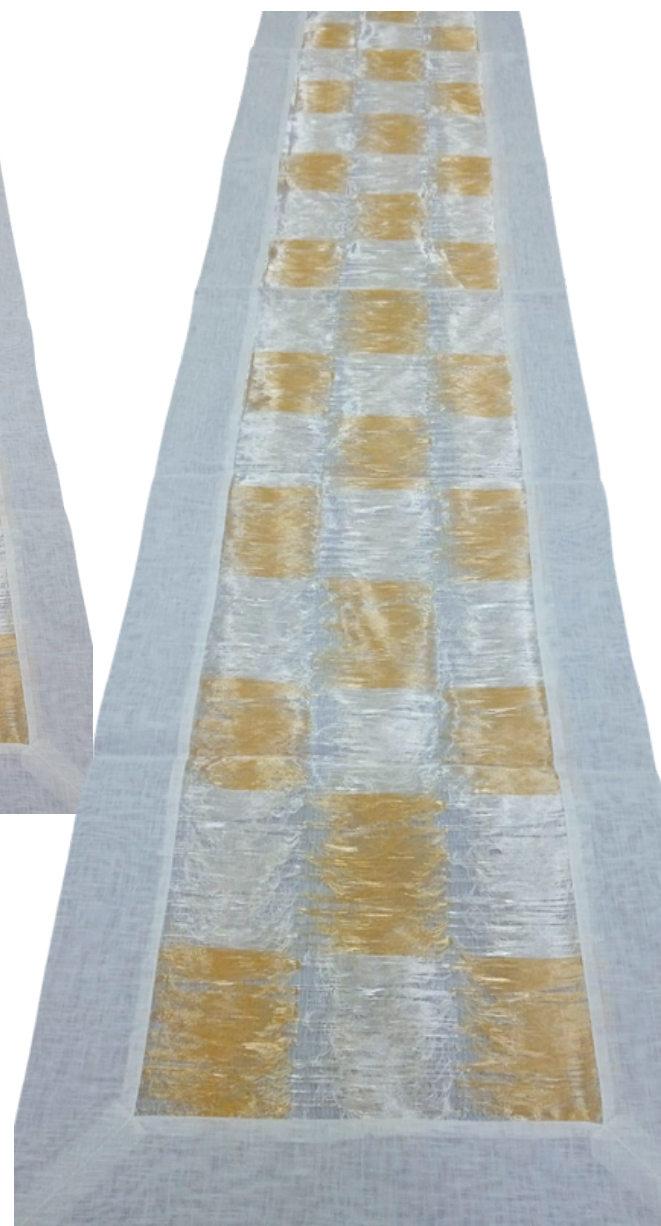

# BORDADO A RALLAS

Charolero  
bordado a rallas  
difuminado  
Hueso

MEDIDA:  
0.30 X 0.45  
CODIGO  
91232

\$ 134.88

Camino de mesa  
Bordado a rallas  
difuminado  
hueso

MEDIDA:  
40.0 x 1.35  
CODIGO  
91961

\$ 301.82

Camino de mesa Bordado a rallas  
difuminado hueso

MEDIDA: 0.40 x 1.80  
CODIGO 91545

\$331.57

camino de mesa Bordado a  
rallas difuminado hueso

MEDIDA: 0.40 X 0.90  
CODIGO 91233

\$ 263.05

PLÁSTICOS  
y Decoración