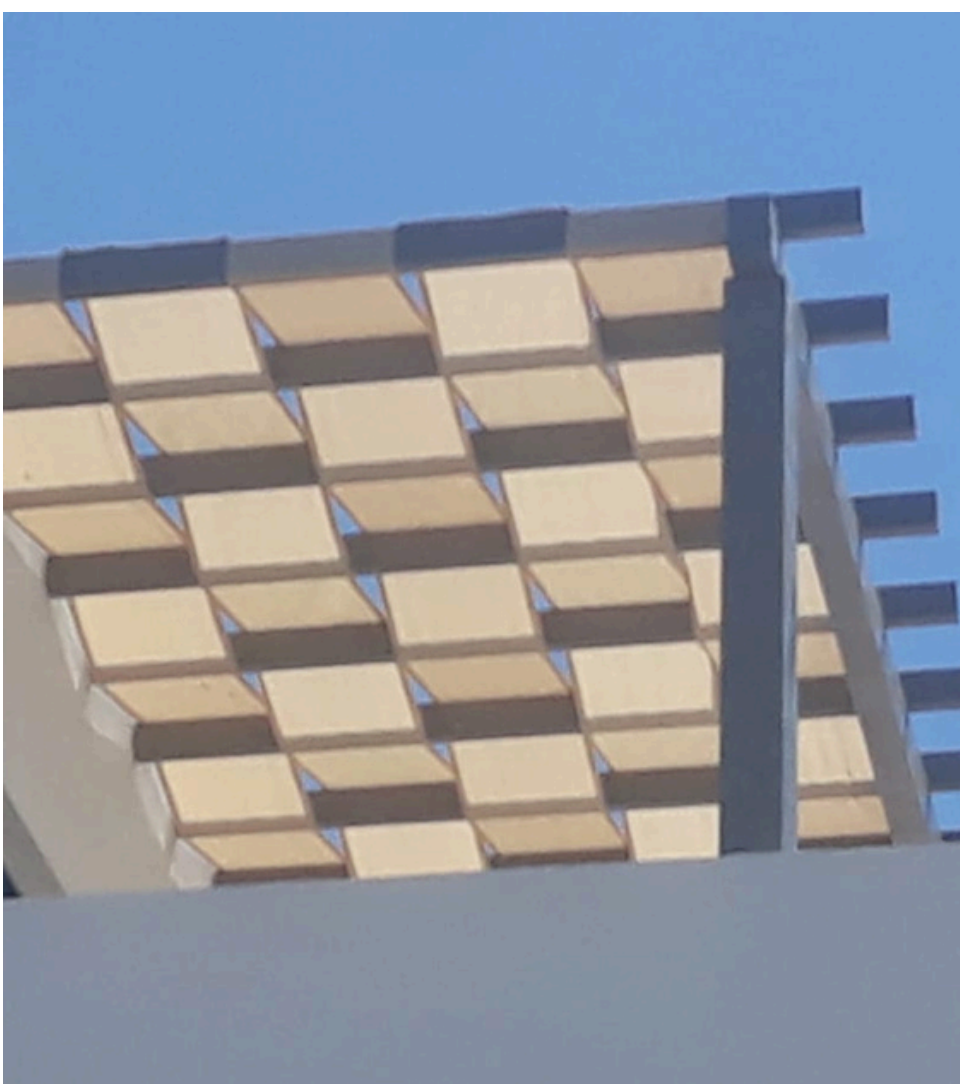

ELABORAMOS E INSTALAMOS ESTRUCTURAS