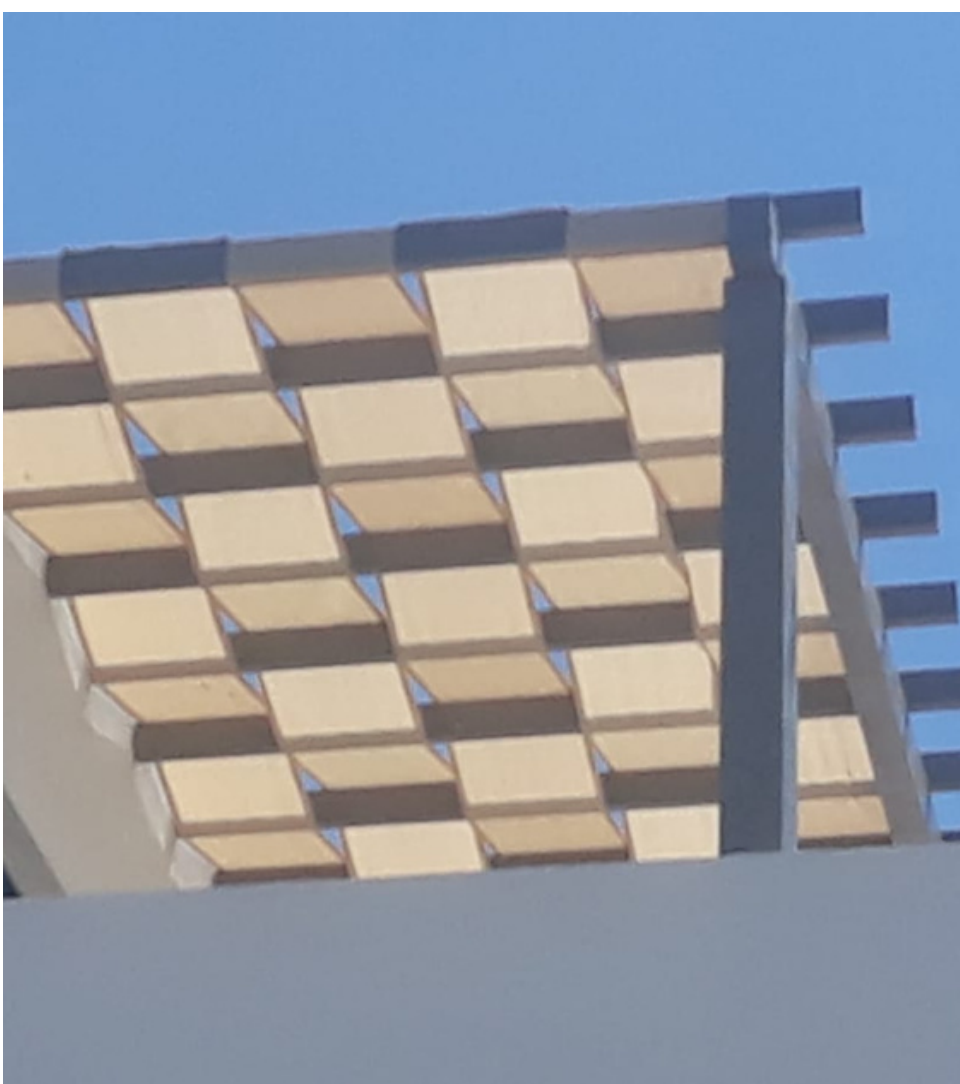

ELABORAMOS E INSTALAMOS ESTRUCTURAS