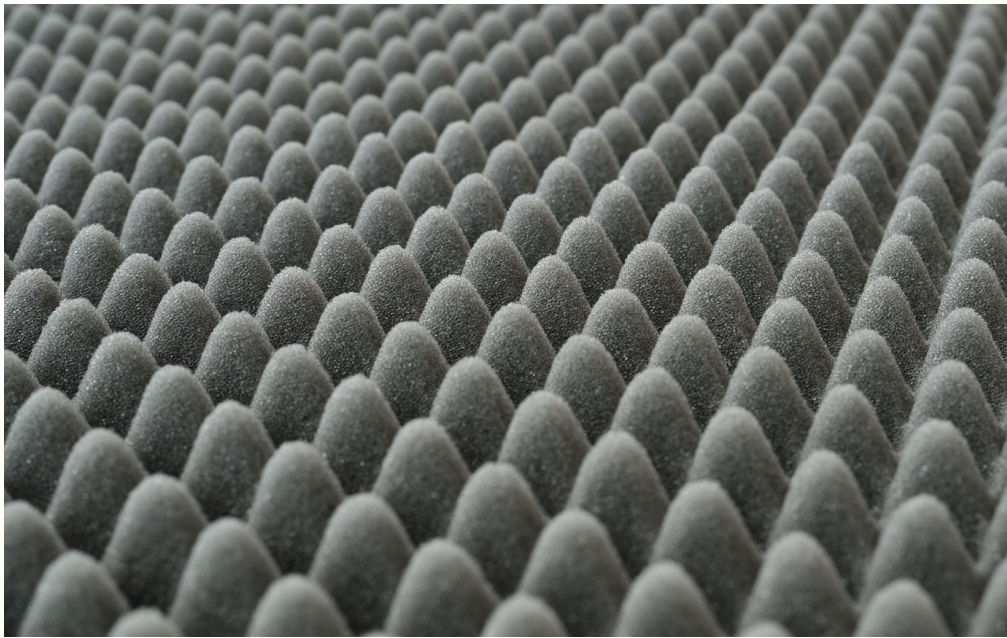

COLORES

- BLANCO
- NEGRO
- AMARILLO
- ROSA
- MORADO
- AZUL REY
- VERDE BANDERA
- ROJO

HULE CANASTA

- MATERIAL QUE SE USA PARA HACER MOCHILAS
- MATERIAL RESISTENTE
- 1.40 MTS DE ANCHO
- ROLLO CON 50 MTS.
- 10% DESC. POR ROLLO CERRADO

**UNA GAMA MUY AMPLIA
DE COLORES**

PELLÓN

- **ECONÓMICO**
- **FÁCIL DE MANEJAR**
- **1.40 MTS DE ANCHO**
- **ROLLO CON 50 MTS.**
- **10% DESC. POR ROLLO CERRADO**

HULE ESPUMA

ALTURAS

- 0.5 MCS
- 1 CM
- 1.5 CMS
- 2.5 CMS
- 4 CMS
- 5 CMS
- 7 CMS
- 10 CMS
- 12 CMS
- 15 CMS

DENSIDADES

- 17 KILOS
- 20 KILOS
- AGLUTINADO

HULE ESPUMA

**COLCHÓN
CÁSCARA DE
HUEVO**

**FORMAS
ESPECIALES**

TRITURA

POLIETILENO

NEGRO

CALIBRE 600 CON 6 MTS DE ANCHO

NATURAL / TRANSPARENTE

CALIBRE 600 CON 6 MTS DE ANCHO

POLIBURBUJA

**PRECIO ESPECIAL POR ROLLO
CERRADO**

GRANDE

**1.20 MTS DE ANCHO
ROLLO CON 60 MTS.**

CHICA