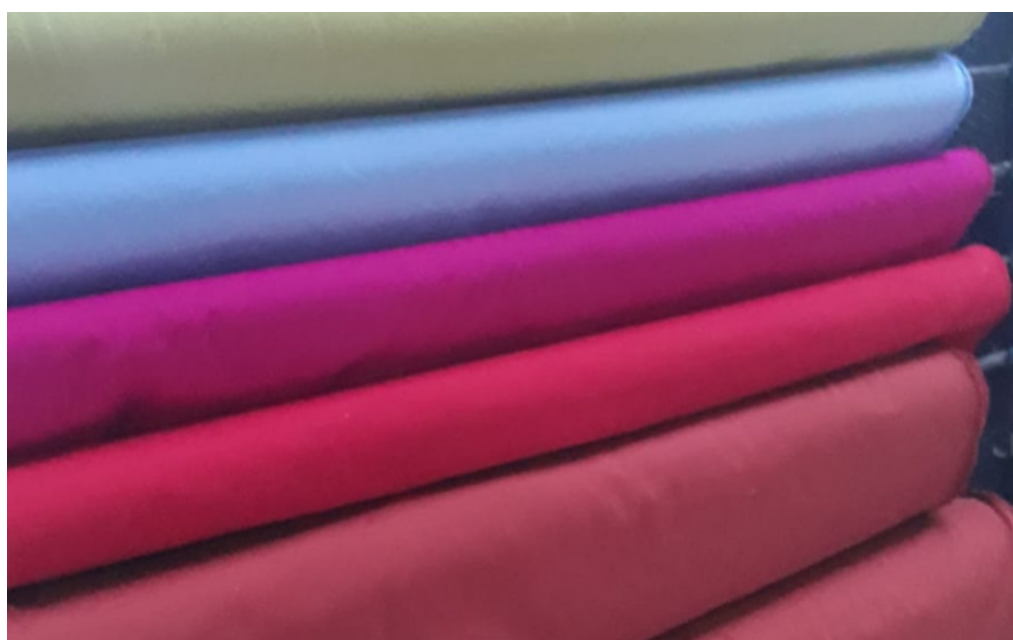

LONETAS

TELAS PARA TAPICERÍA

TELAS EXCLUSIVAS

TELA PARA EXTERIOR 10 AÑOS DE GARANTÍA