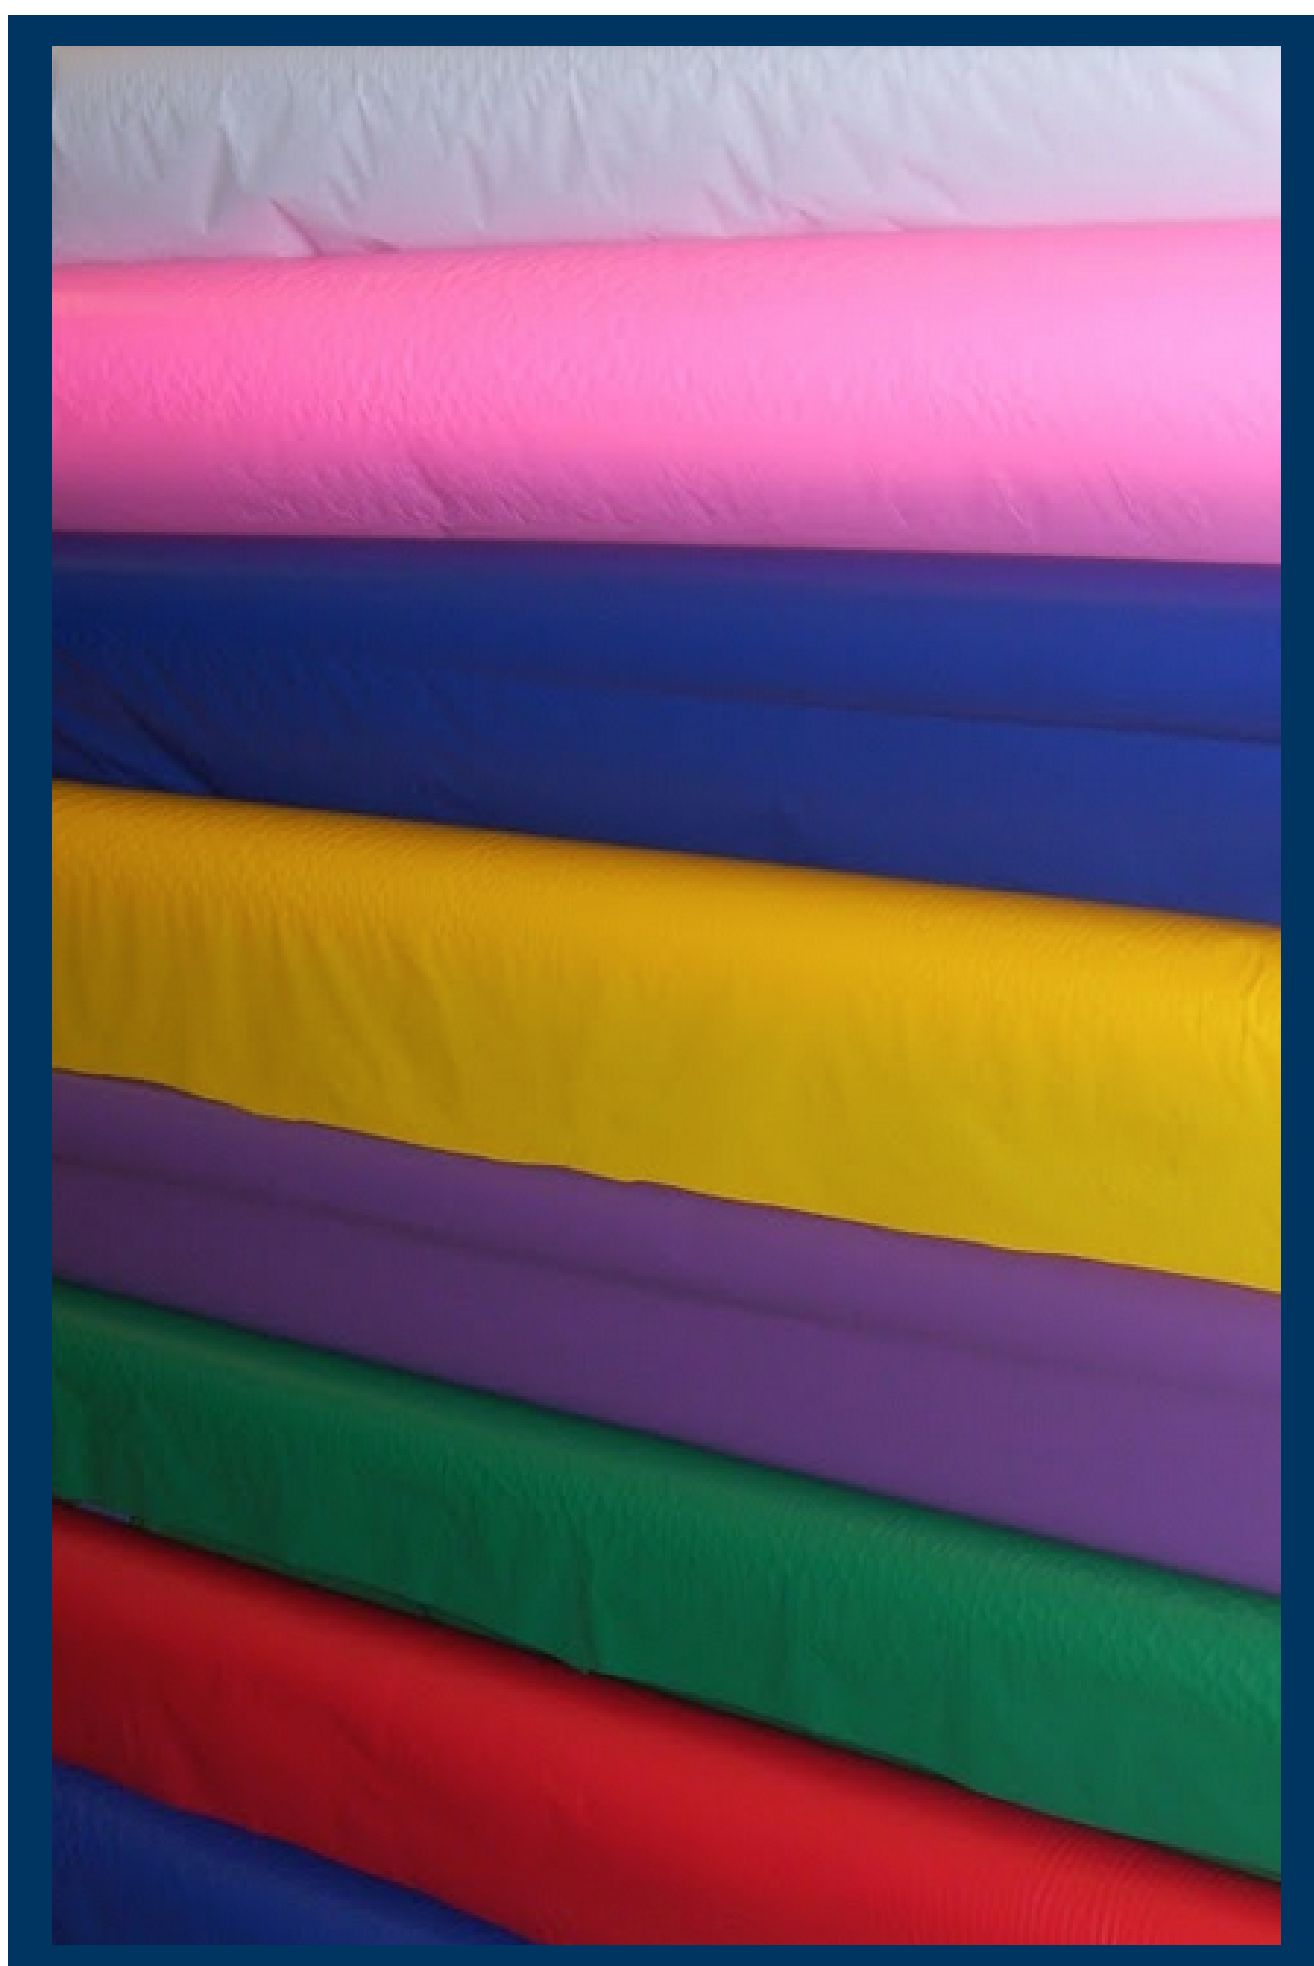

PLÁSTICOS
y Decoración

SU PROVEEDOR DE CONFIANZA

FUNERARIAS

**FÁBRICAS DE
ATAÚDES**

HULE GLOBO

- MATERIAL RESISTENTE
- ECONÓMICO
- FÁCIL DE MANEJAR
- 1.40 MTS DE ANCHO
- ROLLO CON 150 MTS.
- 10% DESC. POR ROLLO CERRADO

COLORES

- BLANCO
- NEGRO
- AMARILLO
- ROSA
- MORADO
- AZUL REY
- VERDE BANDERA
- ROJO

HULE CANASTA

- MATERIAL QUE SE USA PARA HACER MOCHILAS
- MATERIAL RESISTENTE
- 1.40 MTS DE ANCHO
- ROLLO CON 50 MTS.
- 10% DESC. POR ROLLO CERRADO

**UNA GAMA MUY AMPLIA
DE COLORES**

PELLÓN

- **ECONÓMICO**
- **FÁCIL DE MANEJAR**
- **1.40 MTS DE ANCHO**
- **ROLLO CON 50 MTS.**
- **10% DESC. POR ROLLO CERRADO**

HULE ESPUMA

ALTURAS

- 0.5 MCS
- 1 CM
- 1.5 CMS
- 2.5 CMS
- 4 CMS
- 5 CMS
- 7 CMS
- 10 CMS
- 12 CMS
- 15 CMS