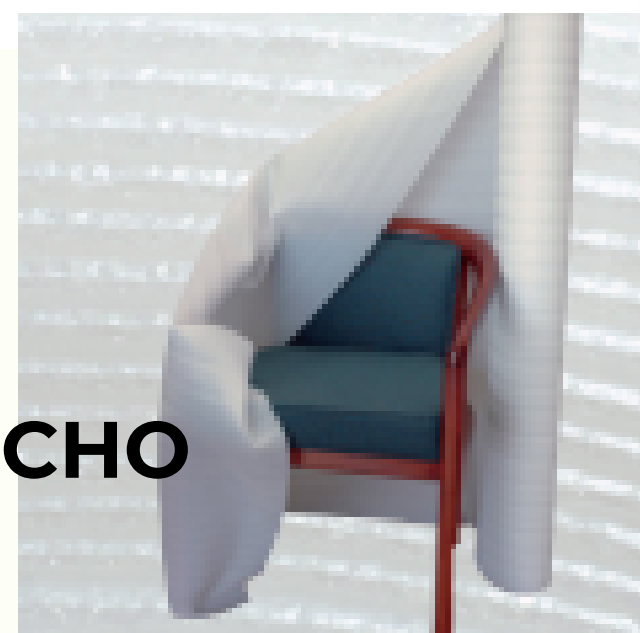

**1.20 MTS DE ANCHO
ROLLO CON 120 MTS.**

POLIPAD

BAJO MUEBLE

**1.0 MM. ESPESOR 2.00 MT DE ANCHO
ROLLO CON 140 ML.**

BAJO DUELA

**3.0 MM. ESPESOR 2.00 MT DE ANCHO
ROLLO CON 110 ML.**

BAJO ALFOMBRA

**6.00 MM. ESPESOR 2.00 MTS DE ANCHO
ROLLO CON 55 MTS.**