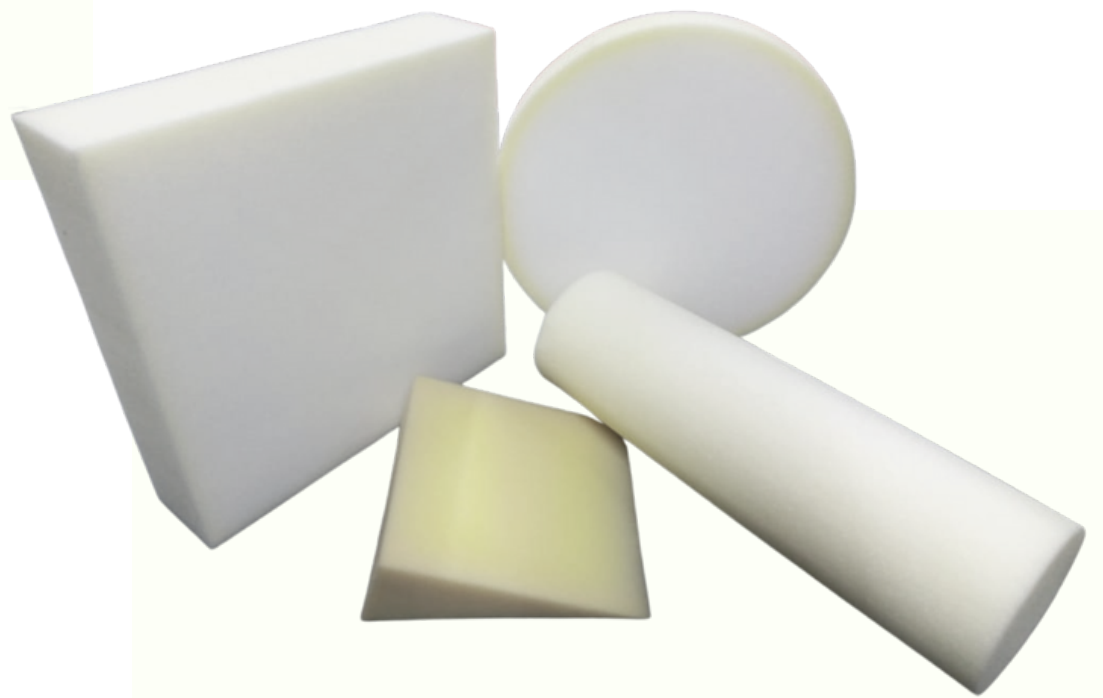

COLORES

- BLANCO
- NEGRO
- AMARILLO
- ROSA
- MORADO
- AZUL REY
- VERDE BANDERA
- ROJO

HULE CANASTA

- MATERIAL QUE SE USA PARA HACER MOCHILAS
- MATERIAL RESISTENTE
- 1.40 MTS DE ANCHO
- ROLLO CON 50 MTS.
- 10% DESC. POR ROLLO CERRADO

DENSIDADES

- 17 KILOS
- 20 KILOS
- AGLUTINADO

HULE ESPUMA

**COLCHÓN
CÁSCARA DE
HUEVO**

**FORMAS
ESPECIALES**

TRITURA

POLIETILENO

NEGRO

CALIBRE 600 CON 6 MTS DE ANCHO

NATURAL / TRANSPARENTE

CALIBRE 600 CON 6 MTS DE ANCHO

POLIBURBUJA

**PRECIO ESPECIAL POR ROLLO
CERRADO**

GRANDE

**1.20 MTS DE ANCHO
ROLLO CON 60 MTS.**

CHICA

**1.20 MTS DE ANCHO
ROLLO CON 120 MTS.**

POLIPAD

BAJO MUEBLE

**1.0 MM. ESPESOR 2.00 MT DE ANCHO
ROLLO CON 140 ML.**

BAJO DUELA

**3.0 MM. ESPESOR 2.00 MT DE ANCHO
ROLLO CON 110 ML.**

BAJO ALFOMBRA

**6.00 MM. ESPESOR 2.00 MTS DE ANCHO
ROLLO CON 55 MTS.**