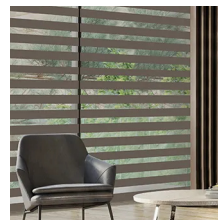

Diversos Materiales

PERSIANAS