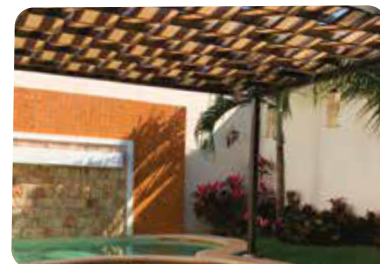

LÍNEA RESIDENCIAL