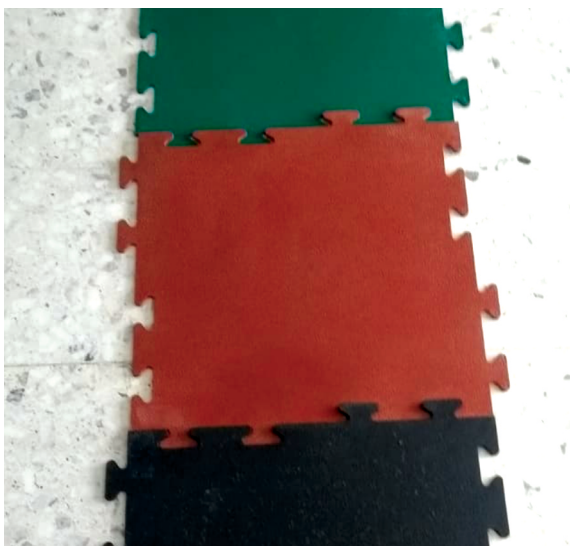

Malla sombra lista para instalarse

Usted puede elegir entre una amplia variedad de malla sombras ya elaboradas, para que simplemente la lleve a su casa y la instale fácilmente.

Puede fijarse en una pared con armellas, o con un tubo o cable que tenga. Es ligera y fácil de instalar.

Puede fijarse con alambre o cuerda.

Además de una amplia variedad de medidas listas para instalar, también podemos realizar malla sombras a medida, con refuerzos en las orillas para que sea más duradera y ojillos cada 50cm, para que sea fácil instalarla.

Malla sombra

Pasto sintético

Pasto sintético

Persianas PVC

Piso gimnasio

Diseños Especiales acorde a sus necesidades

Diseños Especiales

Malla sombra para áreas deportivas