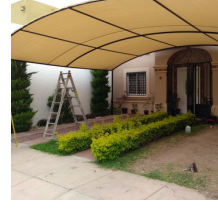

MALLA SOMBRA C/ ESTRUCTURA