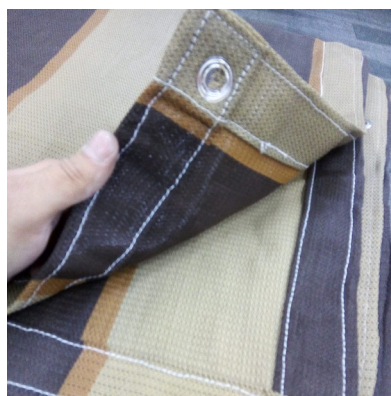

Malla sombra lista para instalarse