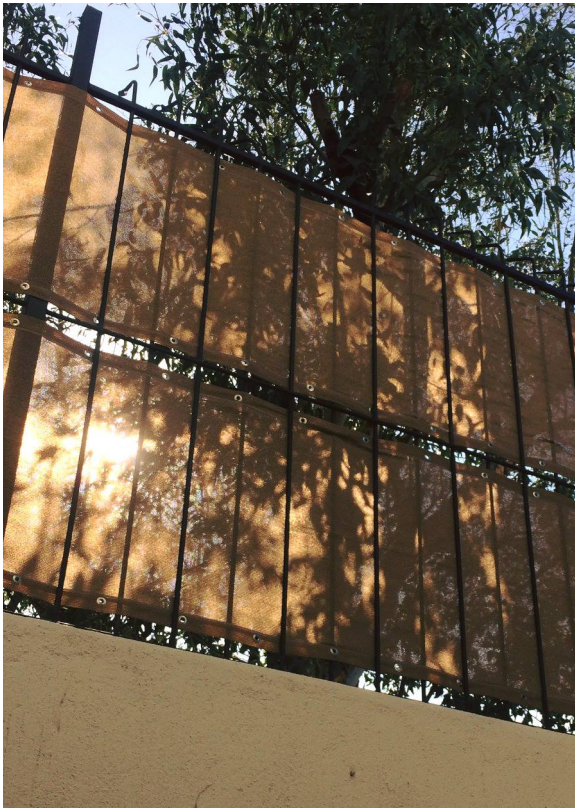

Malla sombra lista para instalarse

Usted puede elegir entre una amplia variedad de malla sombras ya elaboradas, para que simplemente la lleve a su casa y la instale fácilmente.

Puede fijarse en una pared con armellas, o con un tubo o cable que tenga. Es ligera y fácil de instalar.

Puede fijarse con alambre o cuerda.

Además de una amplia variedad de medidas listas para instalar, también podemos realizar malla sombras a medida, con refuerzos en las orillas para que sea más duradera y ojillos cada 50cm, para que sea fácil instalarla.

Áreas infantiles

Patio · área exterior

Retapizado y cojines de sillas para exterior

Toldo enrollable, malla sombra, lona y plástico

Patio · área exterior

Protege tus plantas

Malla sombra, para proteger plantas en patio o jardín.

Protege tu plantas

Haz de tu azotea un espacio acogedor

Azotea

Mejorar privacidad en reja / cochera

Mejorar privacidad

Sombra al interior con malla sombra y toldo

Sombra al interior

Todo elaborado con tela black out, que permite aislar por completo la luz del exterior.