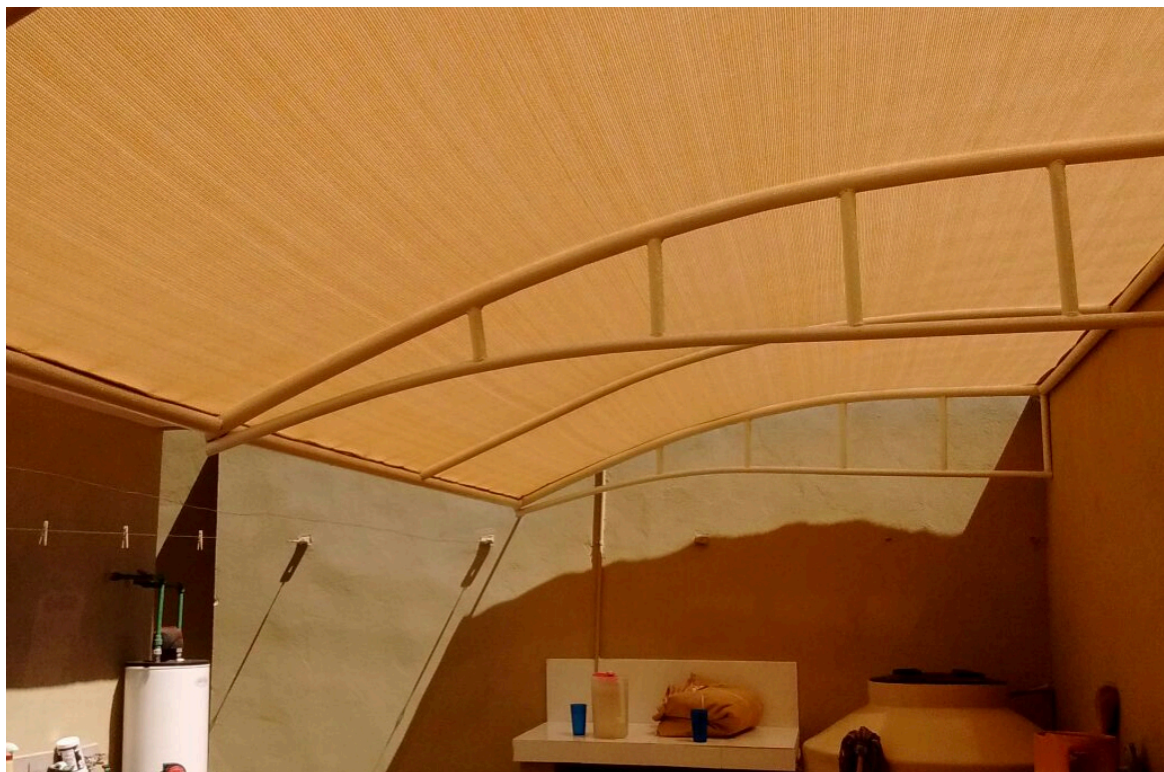

Malla sombra lista para instalarse

Usted puede elegir entre una amplia variedad de malla sombras ya elaboradas, para que simplemente la lleve a su casa y la instale fácilmente.

Puede fijarse en una pared con armellas, o con un tubo o cable que tenga. Es ligera y fácil de instalar.

Puede fijarse con alambre o cuerda.

Además de una amplia variedad de medidas listas para instalar, también podemos realizar malla sombras a medida, con refuerzos en las orillas para que sea más duradera y ojillos cada 50cm, para que sea fácil instalarla.

Protege tu plantas

Haz de tu azotea un espacio acogedor

Azotea

Mejorar privacidad en reja / cochera

Mejorar privacidad

Sombra al interior con malla sombra y toldo

Sombra al interior

Todo elaborado con tela black out, que permite aislar por completo la luz del exterior.

Reduce la sensación térmica, ya sea de frío o calor.

Bolsa de malla super resistente

- Resistente
- Reutilizable
- Ecológica
- Resistente al agua
- Anti manchas
- Ligera
- Lavable

Bolsas de malla

Malla sombra para área de lavado/ patio