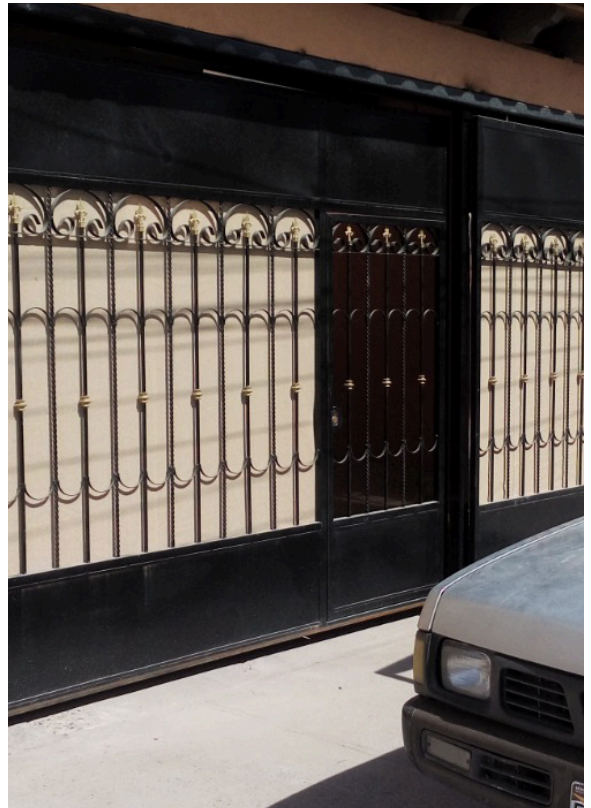

Malla sombra lista para instalarse

Usted puede elegir entre una amplia variedad de malla sombras ya elaboradas, para que simplemente la lleve a su casa y la instale fácilmente.

Puede fijarse en una pared con armellas, o con un tubo o cable que tenga. Es ligera y fácil de instalar.

Puede fijarse con alambre o cuerda.

Además de una amplia variedad de medidas listas para instalar, también podemos realizar malla sombras a medida, con refuerzos en las orillas para que sea más duradera y ojillos cada 50cm, para que sea fácil instalarla.

Áreas infantiles

Patio · área exterior

Retapizado y cojines de sillas para exterior

Toldo enrollable, malla sombra, lona y plástico

Patio · área exterior

Protege tus plantas

Malla sombra, para proteger plantas en patio o jardín.

Protege tu plantas

Haz de tu azotea un espacio acogedor

Azotea

Mejorar privacidad en reja / cochera

Mejorar privacidad

Sombra al interior con malla sombra y toldo

Sombra al interior

Todo elaborado con tela black out, que permite aislar por completo la luz del exterior.