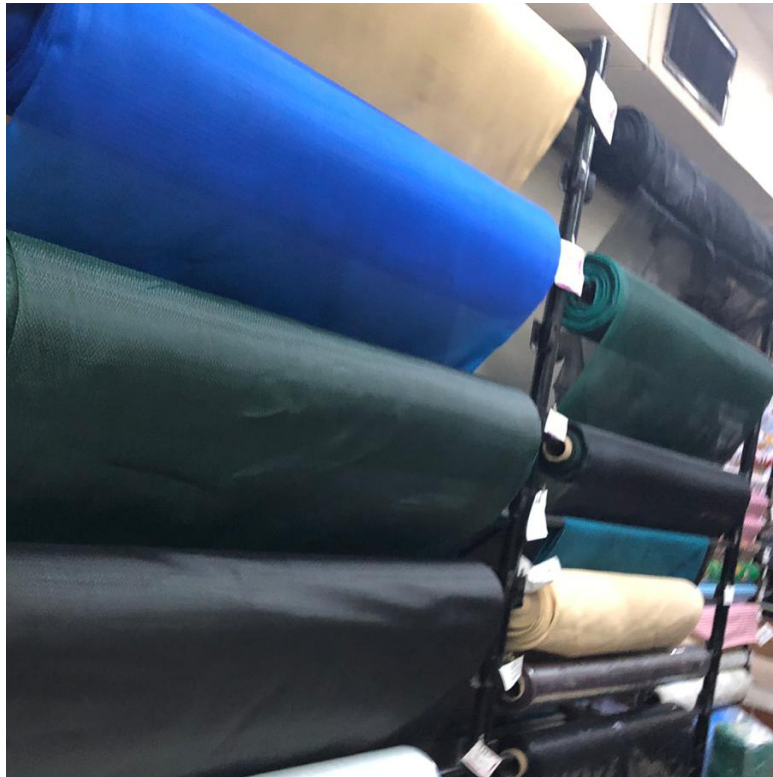

Malla sombra en rollo