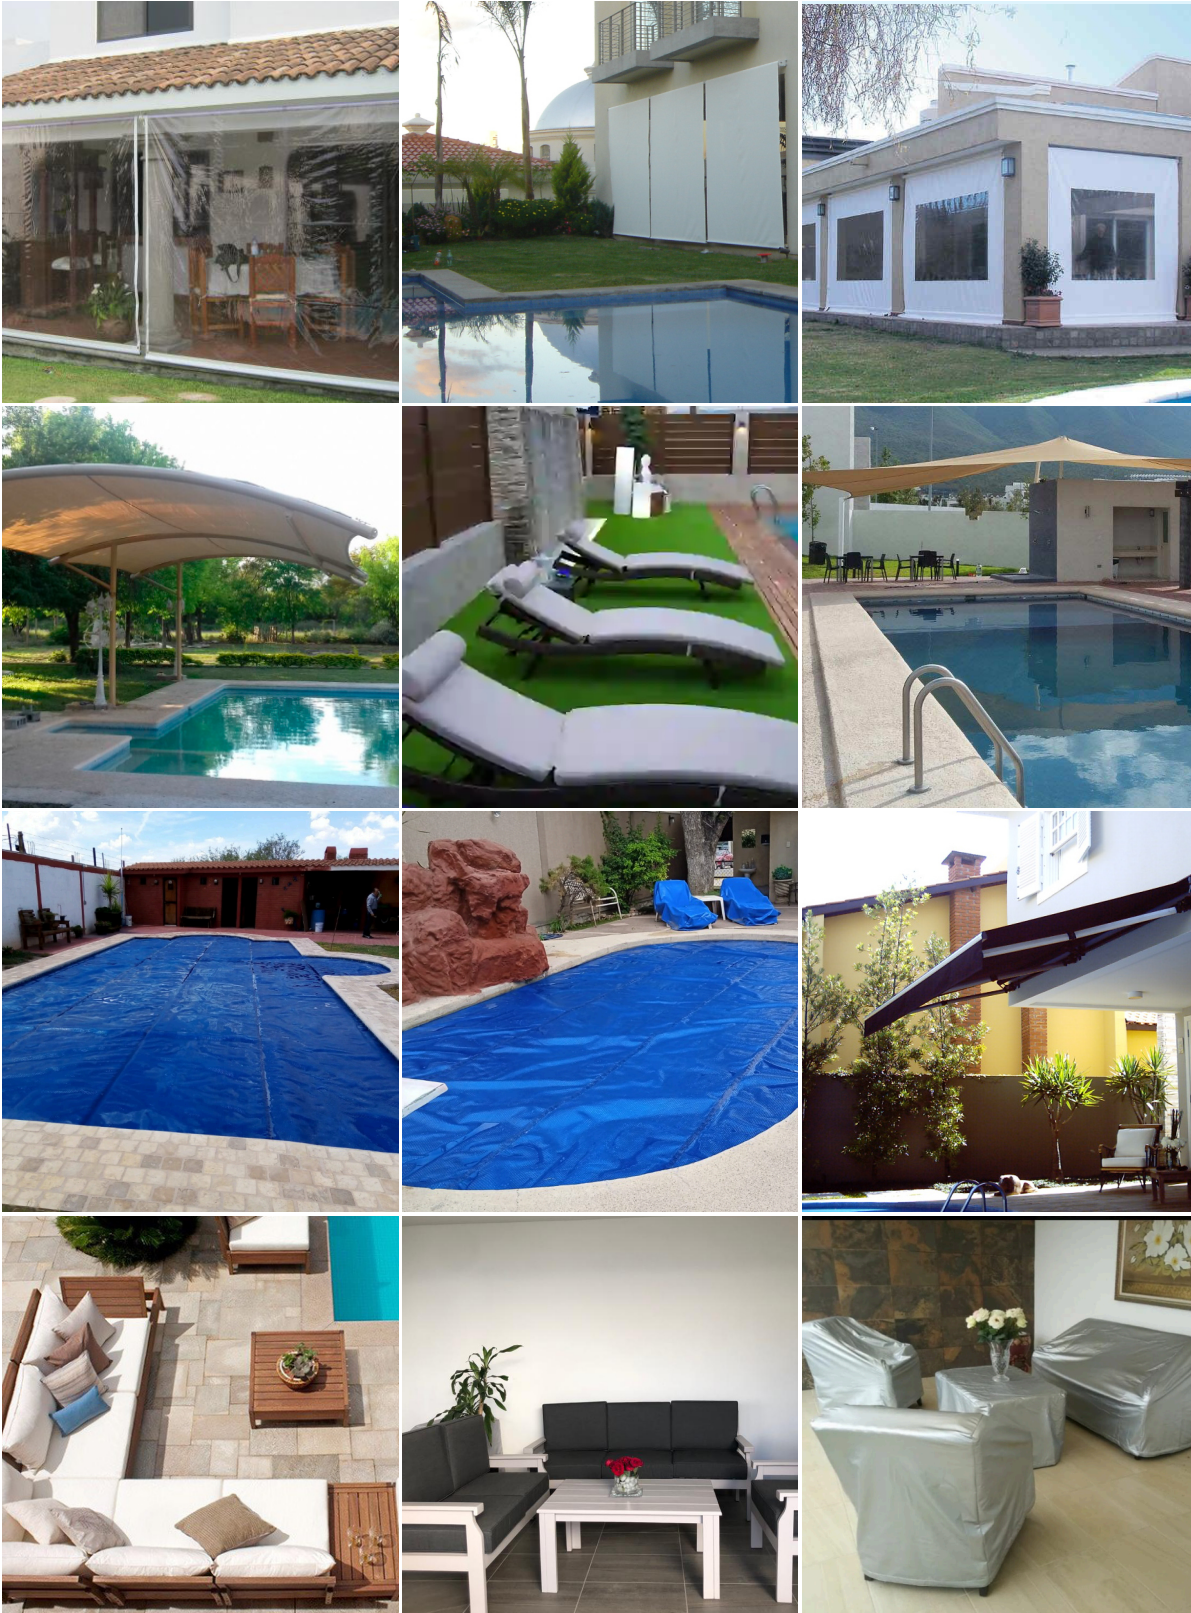

Malla sombra lista para instalarse

Usted puede elegir entre una amplia variedad de malla sombras ya elaboradas, para que simplemente la lleve a su casa y la instale fácilmente.

Puede fijarse en una pared con armellas, o con un tubo o cable que tenga. Es ligera y fácil de instalar.

Malla sombra lista para instalarse

Malla sombra lista para instalarse

Albercas

Malla sombra, Toldos, Pasto artificial, Retapizado de camastros y Aqualberca

Albercas

Áreas infantiles

Malla sombra, estructura y lonas para áreas infantiles.

Áreas infantiles

Patio · área exterior

Retapizado y cojines de sillas para exterior

Toldo enrollable, malla sombra, lona y plástico

Patio · área exterior

Protege tus plantas

Malla sombra, para proteger plantas en patio o jardín.

Protege tu plantas

Haz de tu azotea un espacio acogedor

Azotea

Mejorar privacidad en reja / cochera

Mejorar privacidad

Sombra al interior con malla sombra y toldo

Sombra al interior

Todo elaborado con tela black out, que permite aislar por completo la luz del exterior.