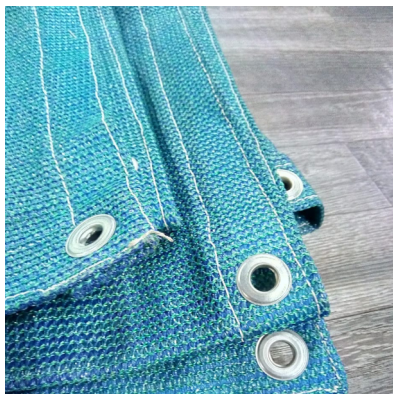

Malla sombra lista para instalarse