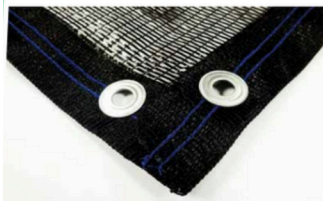

Malla sombra lista para instalarse

Usted puede elegir entre una amplia variedad de malla sombras ya elaboradas, para que simplemente la lleve a su casa y la instale fácilmente.

Puede fijarse en una pared con armellas, o con un tubo o cable que tenga. Es ligera y fácil de instalar.

Puede fijarse con alambre o cuerda.

Además de una amplia variedad de medidas listas para instalar, también podemos realizar malla sombras a medida, con refuerzos en las orillas para que sea más duradera y ojillos cada 50cm, para que sea fácil instalarla.

CARACTERÍSTICAS:

- Cinta de refuerzo
- Ojillos cada 50 cms.
- Hilo resistente al exterior

COLORES DISPONIBLES

CINTA DE REFUERZO

Se confecciona en la periferia de las mallas a manera de bastilla para aumentar la resistencia en su manejo, y optimizar la colocación de ojillos.