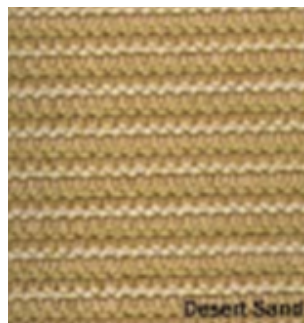

Se utiliza un hilo especial tera 20, industrial, especial para la intemperie y los rayos ultravioletas.

Tiempo de entrega 6 días hábiles mas el tiempo de envío

MUESTRA DE LA TELA

GANCHO PERA 12 piezas

Elaboración e instalación de malla sombra con estructura

GARANTÍA SOBRE DEFECTOS DE FÁBRICA DE LA MALLA POR 6 MESES

- Reduce el paso del sol en un 95%
- Privacidad
- Resistente
- Ligera y fácil de instalar
- Tiempo de vida útil 8 a 10 años
- Color desert sand.
- Colores sobre pedido: natural, cedar, cayenne, deep echre, tru brown, yellow, orange, cherry red, reivergrum green, brigh green, brunswick green, sky blue, aquatic blue, navy blue, turquoise, purple, silver, steel grey, gun metal y black.
- Presentación: 3.00 de ancho por 40 mts de largo.
- Gracias al compuesto químico UV-11 (absorbedor de rayos ultravioletas base hals) que lleva nuestro producto, permite que la malla no tenga una degradación prematura ante los rayos solares.