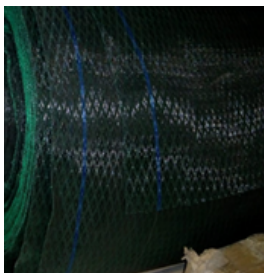

Se utiliza un hilo especial tera 20, industrial, especial para la intemperie y los rayos ultravioletas.

Tiempo de entrega 6 días hábiles mas el tiempo de envío

MUESTRA DE LA TELA

GANCHO PERA 12 piezas

Elaboración e instalación de malla sombra con estructura