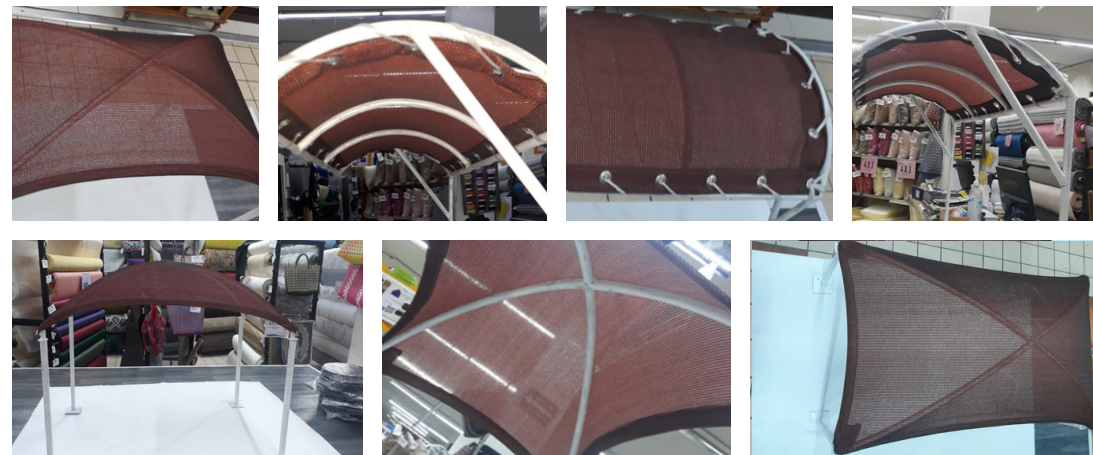

Tiempo de entrega 6 días hábiles mas el tiempo de envío

MUESTRA DE LA TELA

Elaboración e instalación de malla sombra con estructura

GANCHO PERA 12 piezas

- Reduce el paso del sol en un 95%
- Privacidad
- Resistente
- Ligera y fácil de instalar
- Aditivo retardante a la flama
- Tiempo de vida útil 8 a 10 años
- Colores arcilla, terracota, ambar, azul y negra
- Presentación: 4.00 de ancho por 100 mts de largo.
- Gracias al compuesto químico UV-11 (absorbedor de rayos ultravioletas base hals) que lleva nuestro producto, permite que la malla no tenga una degradación prematura ante los rayos solares.