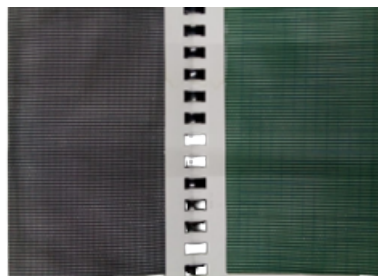

MUESTRA DE LA TELA GANCHO PERA