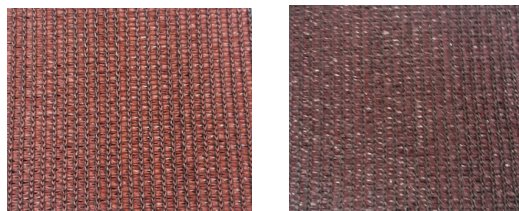

Tiempo de entrega 6 días hábiles mas el tiempo de envío

MUESTRA DE LA TELA

Elaboración e instalación de malla sombra con estructura

GANCHO PERA 12 piezas

- Reduce el paso del sol en un 95%
- Privacidad
- Resistente
- Ligera y fácil de instalar
- Aditivo retardante a la flama
- Tiempo de vida útil 8 a 10 años
- Colores arcilla, terracota, ambar, azul y negra
- Presentación: 4.00 de ancho por 100 mts de largo.
- Gracias al compuesto químico UV-11 (absorbedor de rayos ultravioletas base hals) que lleva nuestro producto, permite que la malla no tenga una degradación prematura ante los rayos solares.