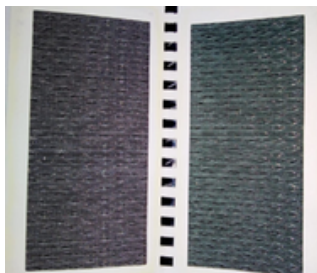

MUESTRA DE LA TELA

GANCHO PERA 12 piezas