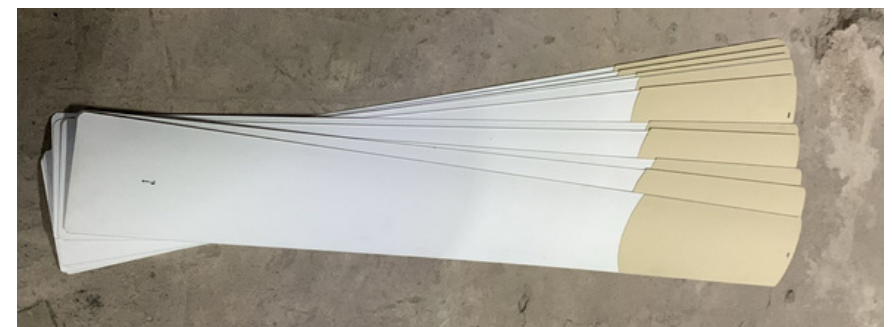

Persiana # 28

NO INCLUYE ACCESORIOS DE INSTALACIÓN

ROMANA Color Transparente Benco

Medida: 0.69 X 1.70

Persiana # 9

NO INCLUYE ACCESORIOS DE INSTALACIÓN

VERTICAL Color Blanco con Diseño

Medida: 0.82 X 0.80

Persiana # 18

INCLUYE ACCESORIOS DE INSTALACIÓN. NO TIENE
UNIÓN DE LATERAL NI CADENA INFERIOR

PERSIANA SHEER ELEGANCE

EN REMATE A PRECIOS NUNCA VISTOS

NEVA FLEX

Variedad de colores

Medida: 1.50 X 2.20

INCLUYE INSTALACIÓN EN TORREÓN, GÓMEZ O LERDO
SOBRE PEDIDO