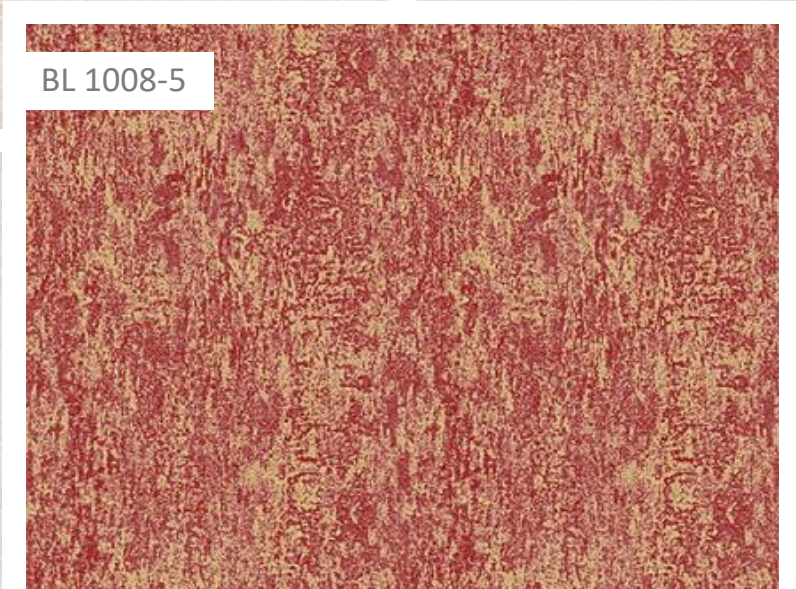

COLECCIÓN BALÍ

PLÁSTICOS
y Decoración

BL 1010-2

BL 1010-2

El rollo mide 10 mts lineales x 52.8cm de ancho, cubriendo un área de 5 mt2

El rollo mide 10 mts lineales x 52.8cm de ancho, cubriendo un área de 5 mt2

El rollo mide 10 mts lineales x 52.8cm de ancho, cubriendo un área de 5 mt²

BL 1008-2

BL 1006-9

BL 1008-4

BL 1008-5

BL 1008-3

El rollo mide 10 mts lineales x 52.8cm de ancho, cubriendo un área de 5 mt²

BL 1007-2

El rollo mide 10 mts lineales x 52.8cm de ancho, cubriendo un área de 5 mt2

BL 1004-2

A large rectangular sample of decorative plastic with a light beige or cream color and a fine, horizontal, wood-grain-like texture.

BL 1004-1

A large rectangular sample of decorative plastic with a light gray or off-white color and a fine, horizontal, wood-grain-like texture.

El rollo mide 10 mts lineales x 52.8cm de ancho, cubriendo un área de 5 mt²