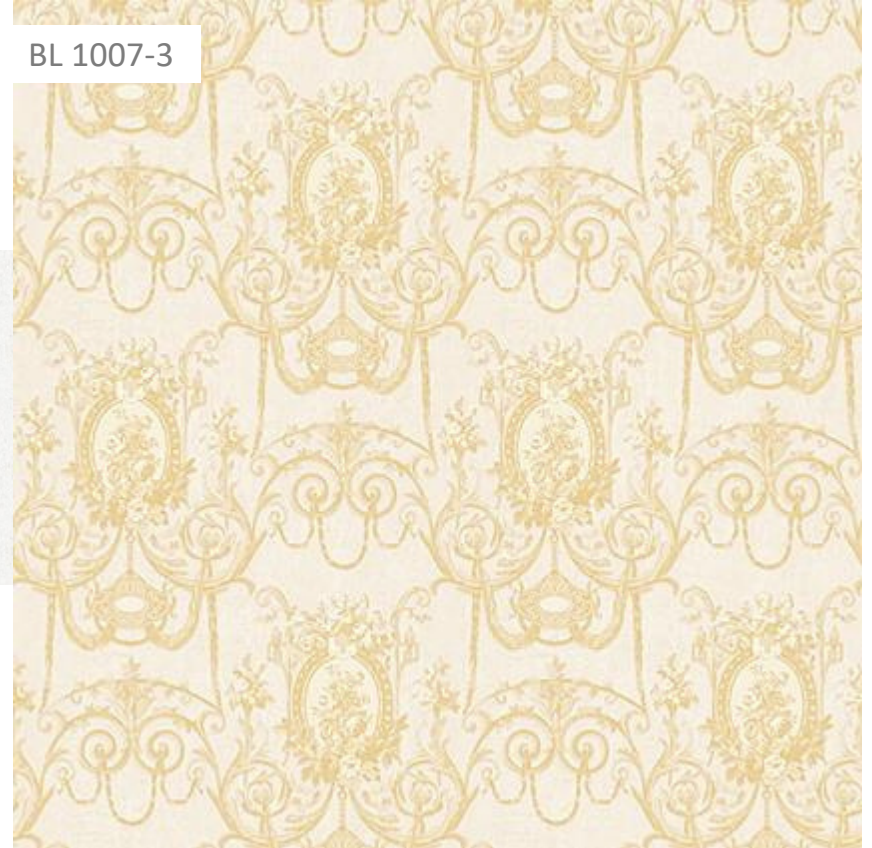

BL 1007-2

BL 1007-3

El rollo mide 10 mts lineales x 52.8cm de ancho, cubriendo un área de 5 mt²