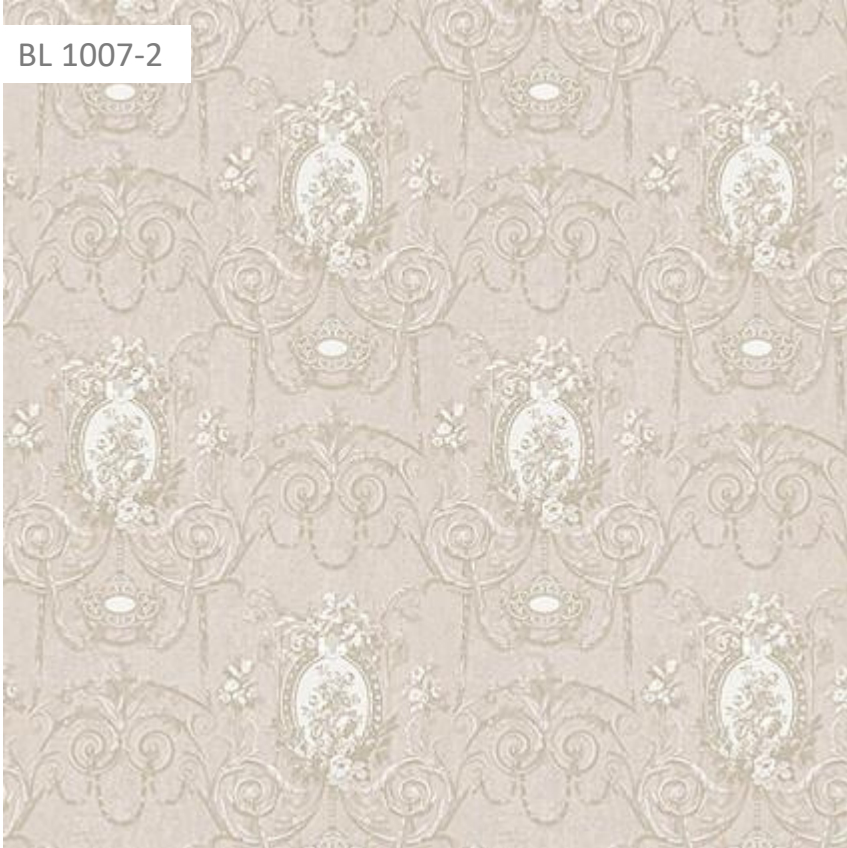

COLECCIÓN BALÍ

PLÁSTICOS
y Decoración

BL 1010-2

BL 1010-2

El rollo mide 10 mts lineales x 52.8cm de ancho, cubriendo un área de 5 mt2

El rollo mide 10 mts lineales x 52.8cm de ancho, cubriendo un área de 5 mt2

El rollo mide 10 mts lineales x 52.8cm de ancho, cubriendo un área de 5 mt²

BL 1008-2

BL 1006-9

BL 1008-4

BL 1008-5

BL 1008-3

El rollo mide 10 mts lineales x 52.8cm de ancho, cubriendo un área de 5 mt²

BL 1007-2

El rollo mide 10 mts lineales x 52.8cm de ancho, cubriendo un área de 5 mt2

BL 1004-2

A large rectangular sample of decorative plastic with a light beige or cream color and a fine, horizontal, wood-grain-like texture.

BL 1004-1

A large rectangular sample of decorative plastic with a light gray or off-white color and a fine, horizontal, wood-grain-like texture.

El rollo mide 10 mts lineales x 52.8cm de ancho, cubriendo un área de 5 mt²