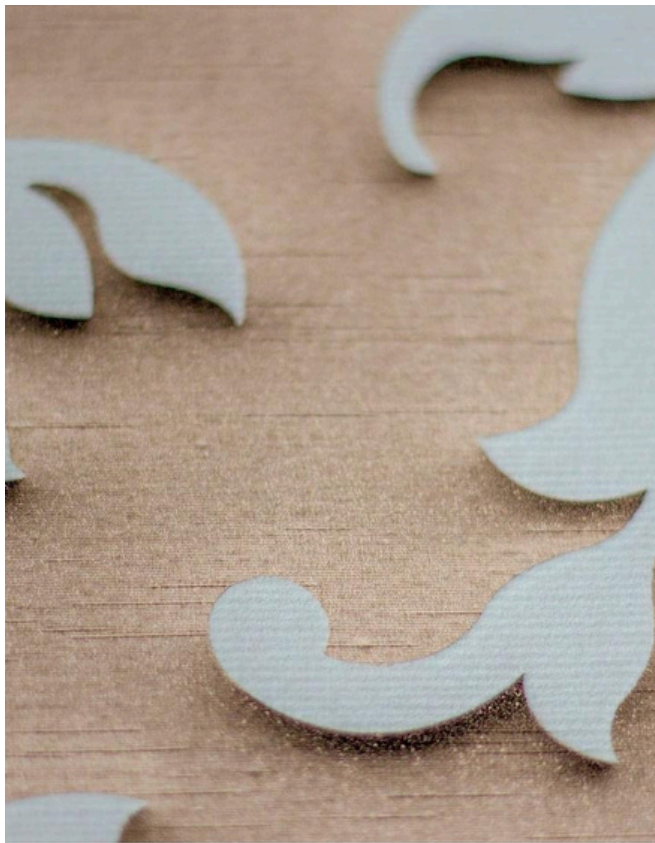

COLLECTION: RELIEVO

DIMENSIONS: 10m x 53m

PATTERN REPEAT: 0.53m

Rollo mide 10mts lineales x 52.8cm de ancho,
cubriendo un área de 5m2

PATTERN NO. SD 5010 - 54

COLLECTION: RELIEVO

DIMENSIONS: 10m x 53m

PATTERN REPEAT: 0.53m

Rollo mide 10mts lineales x 52.8cm de ancho,
cubriendo un área de 5m²

COLLECTION: RELIEVO

DIMENSIONS: 10m x 53m

PATTERN REPEAT: 0.53m

Rollo mide 10mts lineales x 52.8cm de ancho,
cubriendo un área de 5m²

PATTERN NO. SD 5010 - 55