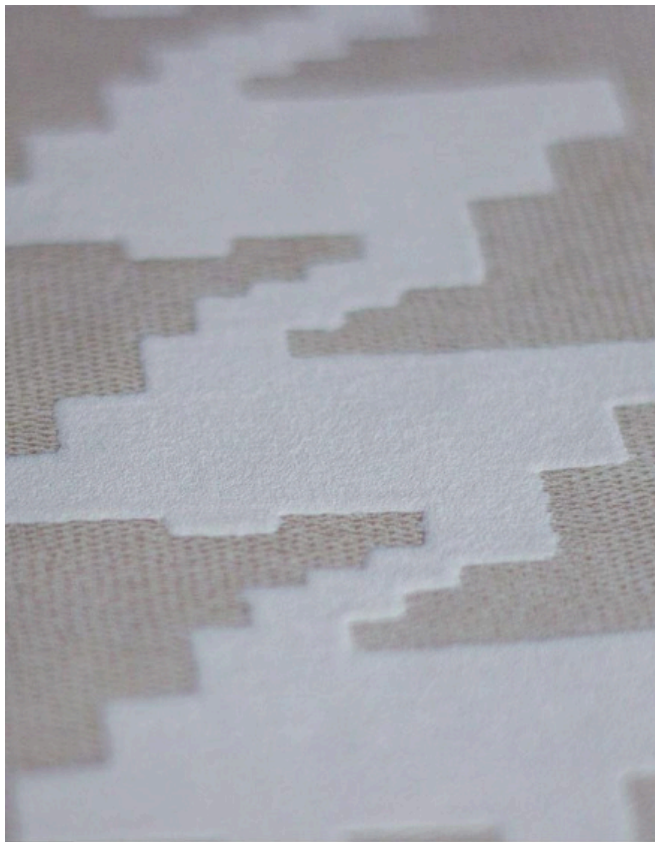

DIMENSIONS: 10m x 53m

PATTERN REPEAT: 0.53m

Rollo mide 10mts lineales x 52.8cm de ancho,
cubriendo un área de 5m²

PATTERN NO. SD 5010 - 34

COLLECTION: RELIEVO

DIMENSIONS: 10m x 53m

PATTERN REPEAT: 0.53m

Rollo mide 10mts lineales x 52.8cm de ancho,
cubriendo un área de 5m²

PATTERN NO. SD 5010 - 24

PATTERN NO. SD 5010 - 14

COLLECTION: RELIEVO

DIMENSIONS: 10m x 53m

PATTERN REPEAT: 0.53m

Rollo mide 10mts lineales x 52.8cm de ancho,
cubriendo un área de 5m²

PATTERN NO. SD 5010 - 32

COLLECTION: RELIEVO

DIMENSIONS: 10m x 53m

PATTERN REPEAT: 0.53m

Rollo mide 10mts lineales x 52.8cm de ancho,
cubriendo un área de 5m²

PATTERN NO. SD 5010 - 11

COLLECTION: RELIEVO

DIMENSIONS: 10m x 53m

PATTERN REPEAT: 0.53m

Rollo mide 10mts lineales x 52.8cm de ancho,
cubriendo un área de 5m²

COLLECTION: RELIEVO

DIMENSIONS: 10m x 53m

PATTERN REPEAT: 0.53m

Rollo mide 10mts lineales x 52.8cm de ancho,
cubriendo un área de 5m²

PATTERN NO. SD 5010 - 31