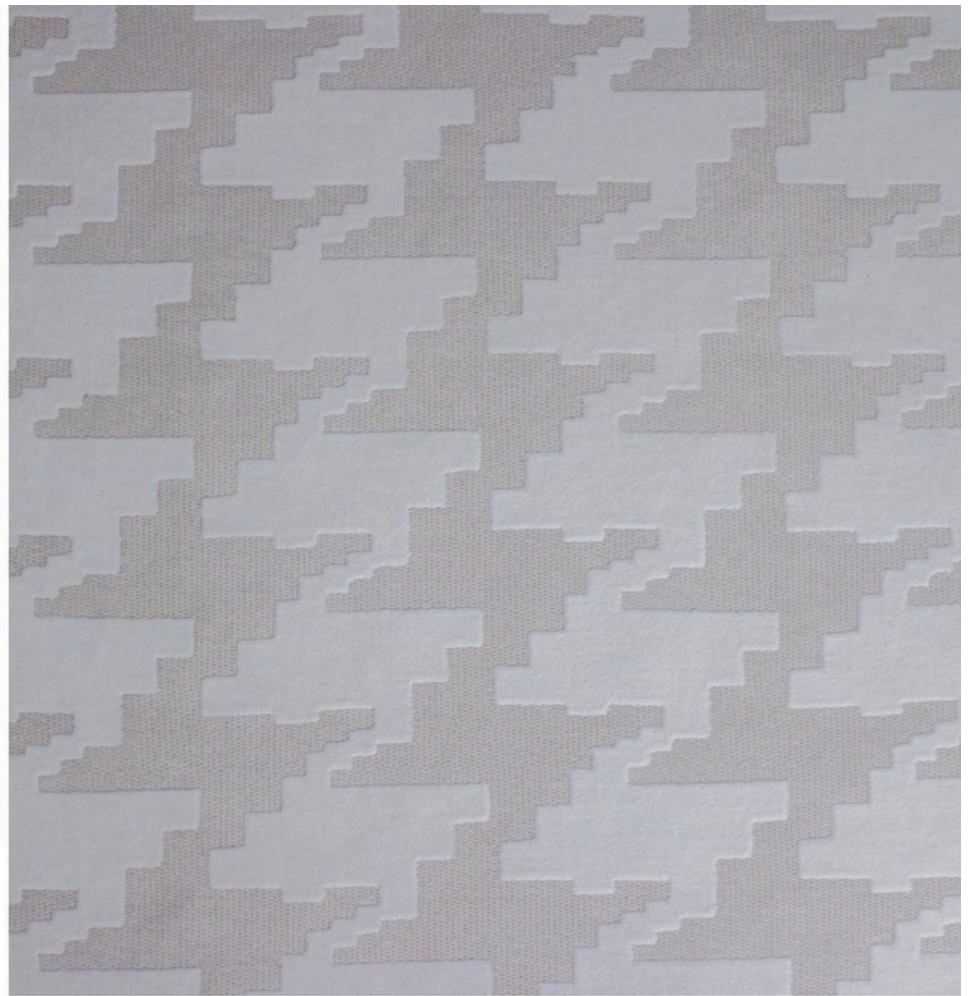

COLLECTION: RELIEVO

DIMENSIONS: 10m x 53m

PATTERN REPEAT: 0.53m

Rollo mide 10mts lineales x 52.8cm de ancho,
cubriendo un área de 5m²

PATTERN NO. SD 5010 - 11

COLLECTION: RELIEVO

DIMENSIONS: 10m x 53m

PATTERN REPEAT: 0.53m

Rollo mide 10mts lineales x 52.8cm de ancho,
cubriendo un área de 5m²

COLLECTION: RELIEVO

DIMENSIONS: 10m x 53m

PATTERN REPEAT: 0.53m

Rollo mide 10mts lineales x 52.8cm de ancho,
cubriendo un área de 5m²

PATTERN NO. SD 5010 - 31