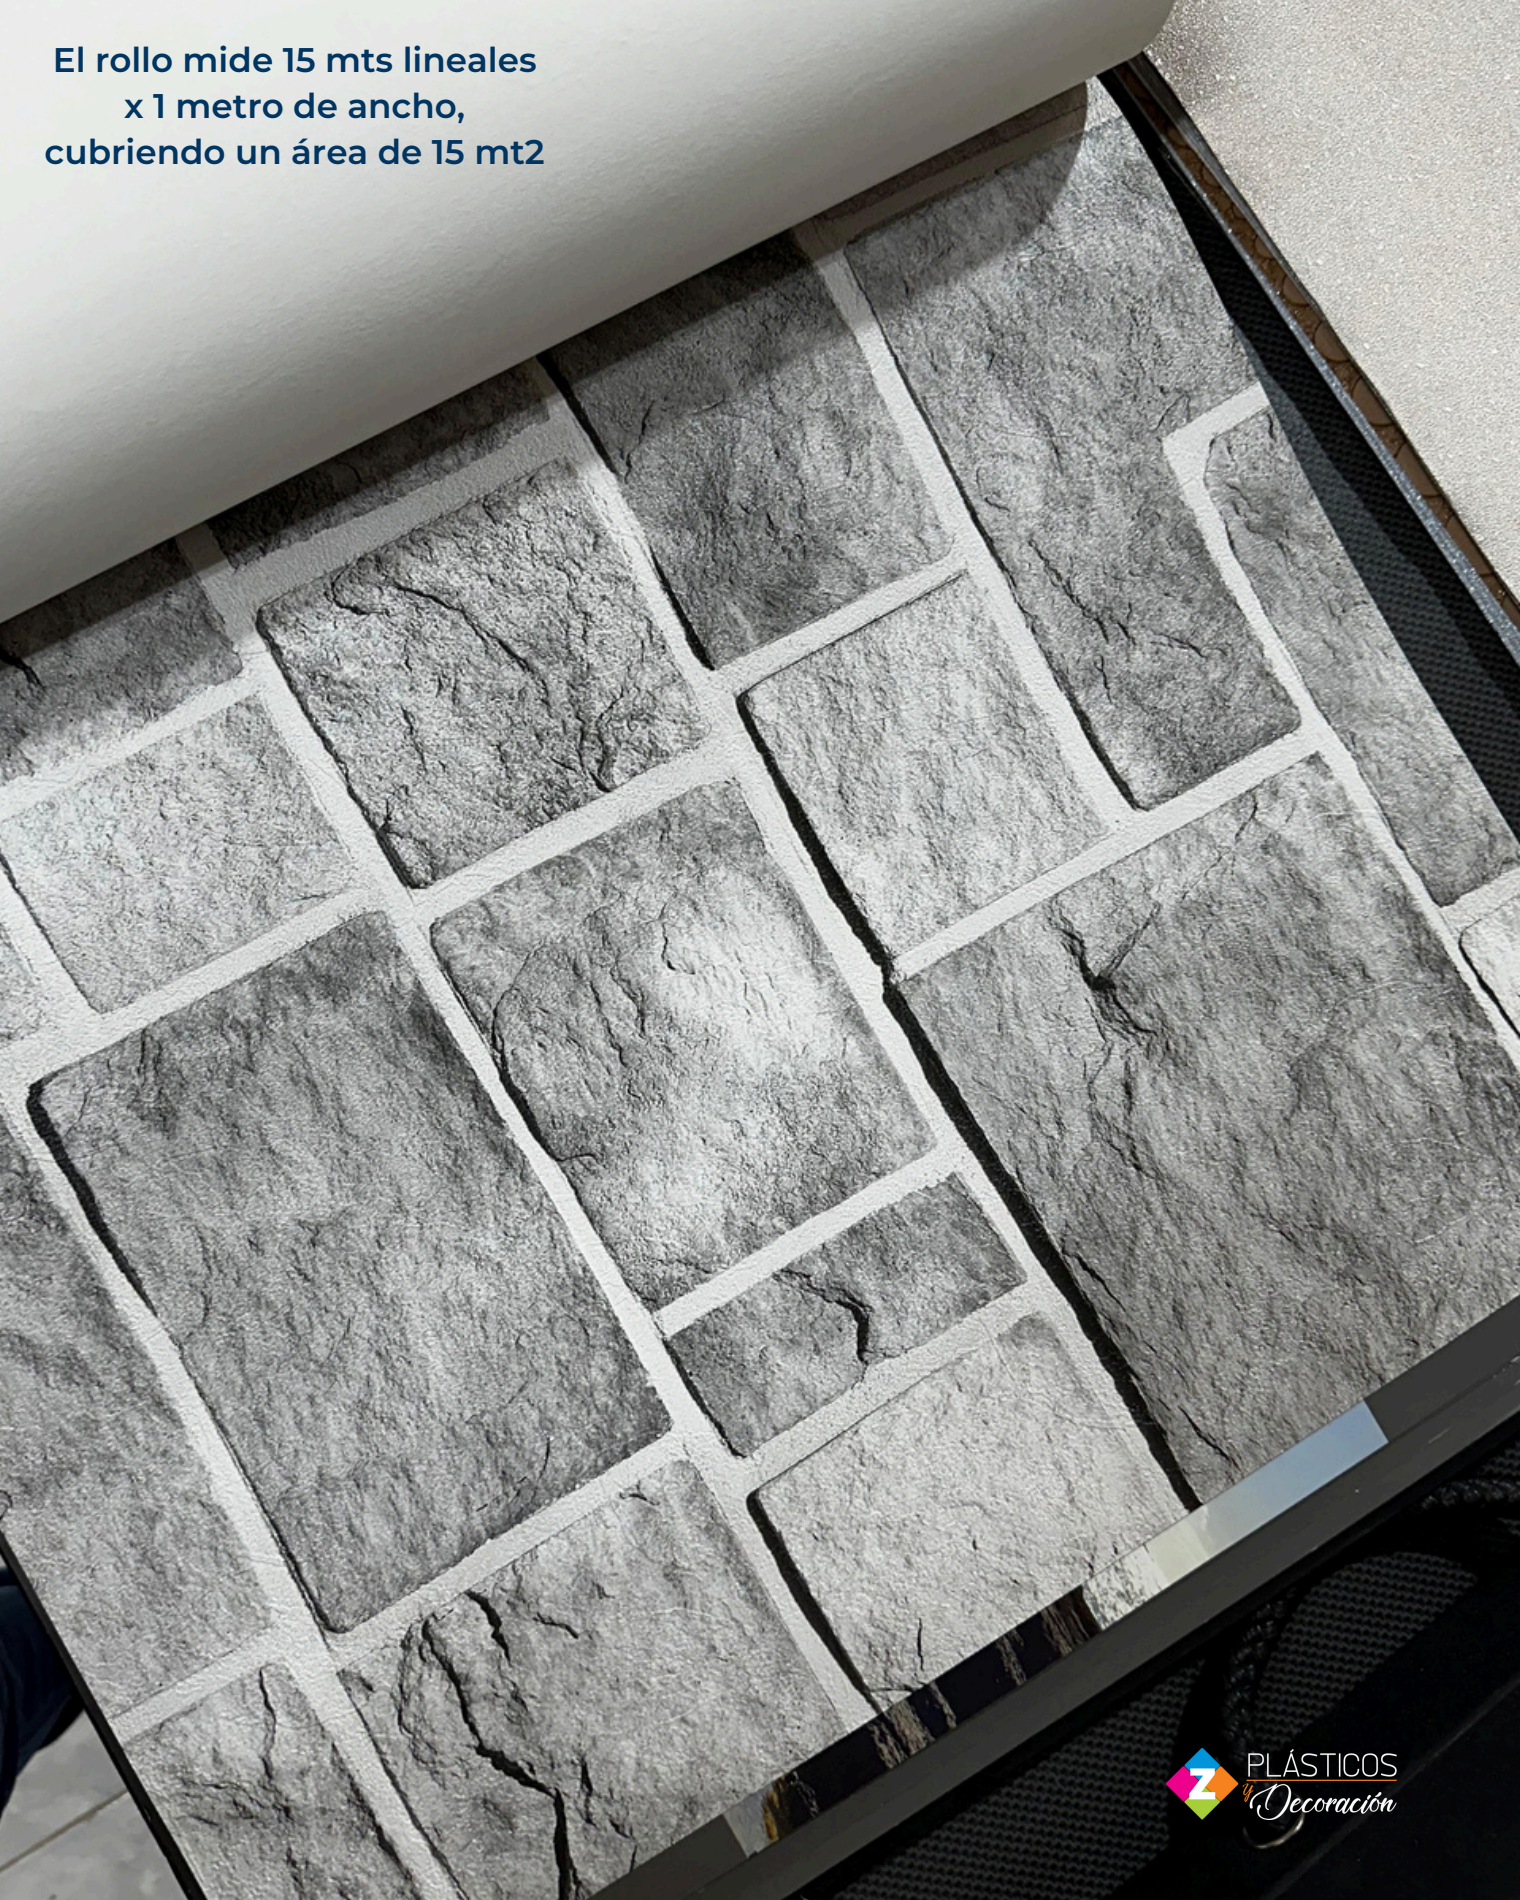

El rollo mide 15 mts lineales
x 1 metro de ancho,
cubriendo un área de 15 mt²