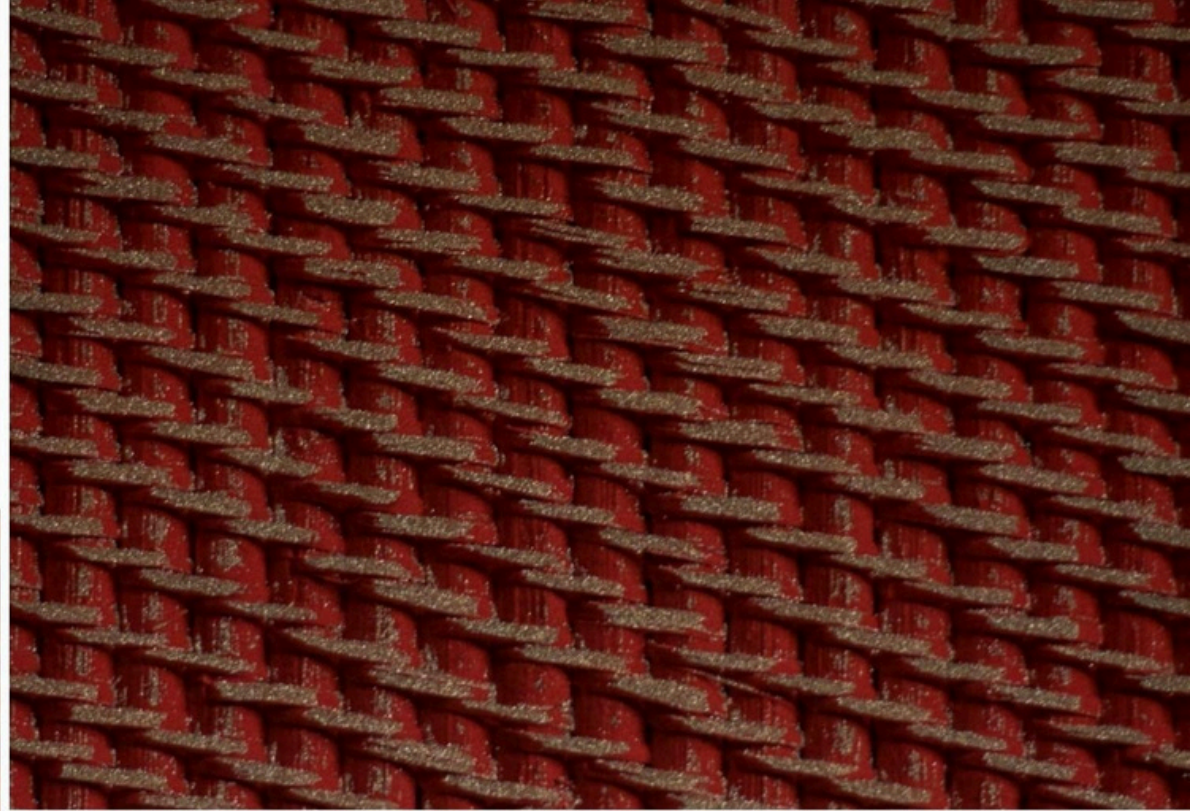

PATTERN REPEAT:

0.53m

PLÁSTICOS  
*y* Decoración

El rollo mide 10 mts lineales x  
52.8 cm de ancho, cubriendo  
un área de 5 mt<sup>2</sup>

PLÁSTICOS  
*y Decoración*

**COLLECTION:**  
**V E R D E**

---

**DIMENSIONS:**