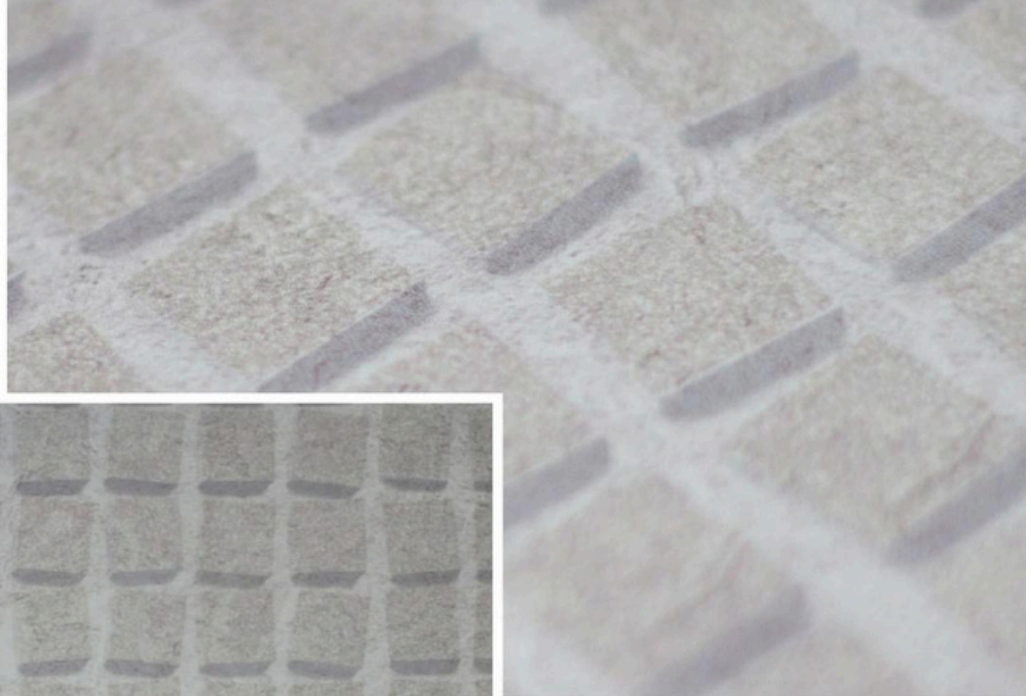

PATTERN REPEAT:

0.53m

PLÁSTICOS  
*y* Decoración

El rollo mide 10 mts lineales x  
52.8 cm de ancho, cubriendo  
un área de 5 mt<sup>2</sup>

PLÁSTICOS  
*y Decoración*

**COLLECTION:**  
**V E R D E**

---

**DIMENSIONS:**