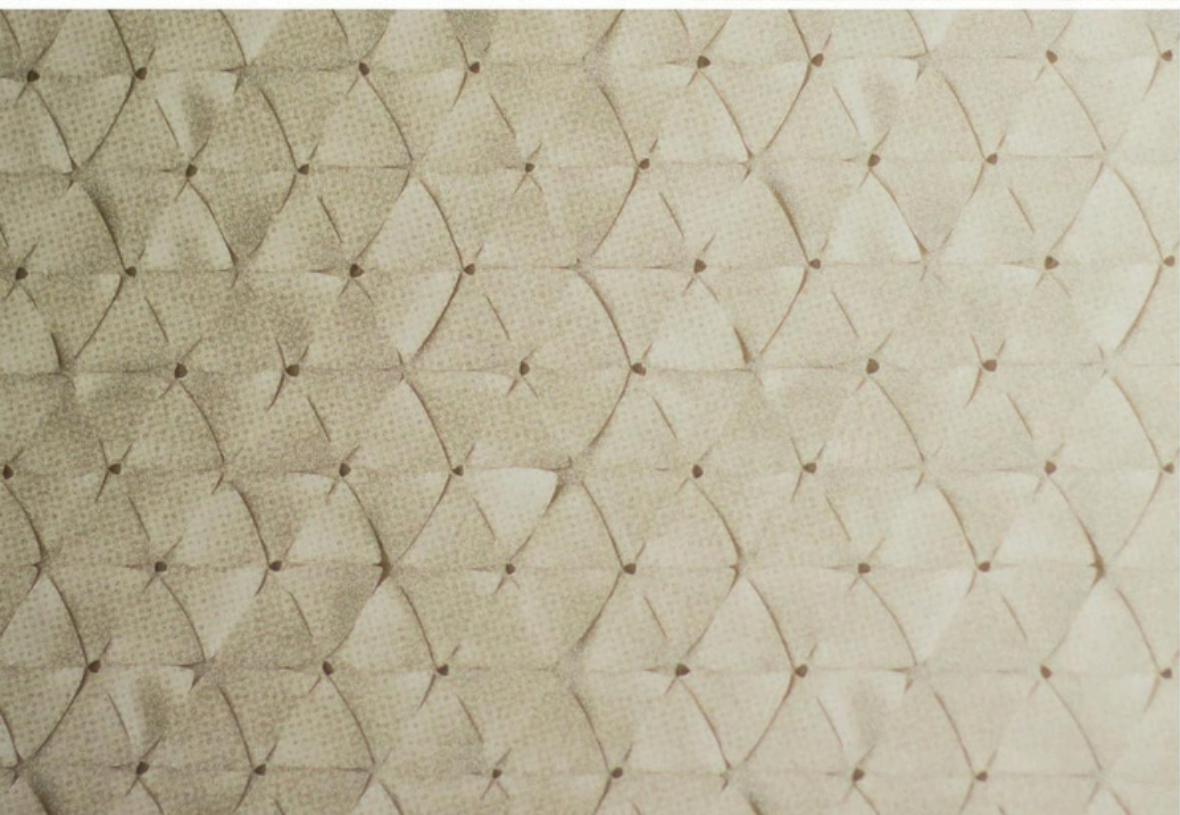

COLLECTION:

V E R D E

DIMENSIONS:

10m x 53m

PATTERN REPEAT:

0.53m

El rollo mide 10 mts lineales x
52.8 cm de ancho, cubriendo
un área de 5 mt²