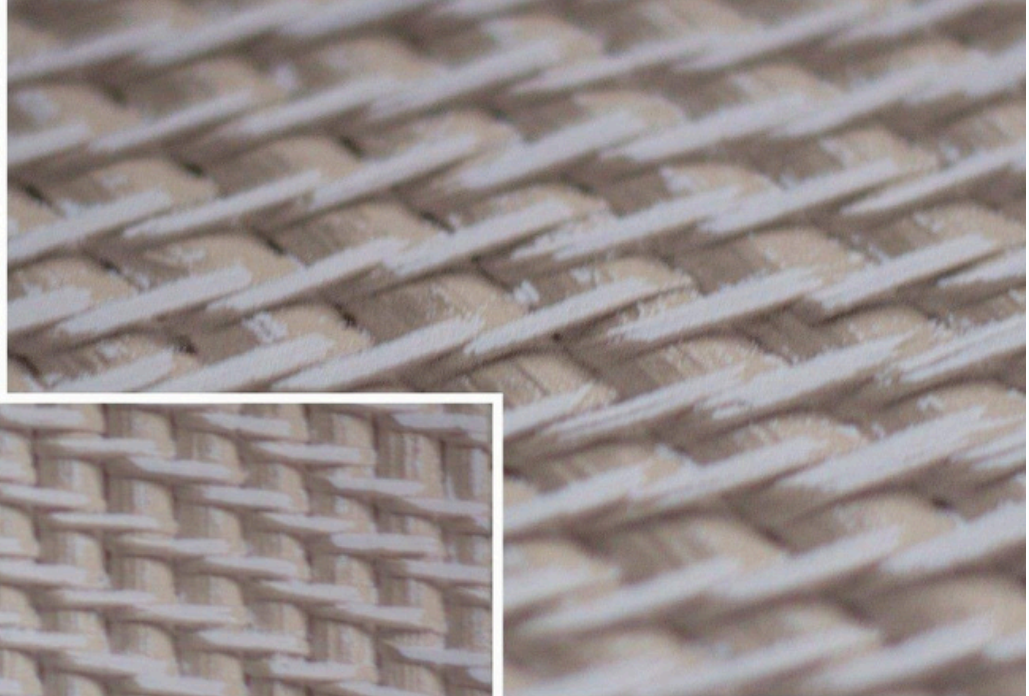

El rollo mide 10 mts lineales x  
52.8 cm de ancho, cubriendo  
un área de 5 mt<sup>2</sup>

COLLECTION:  
**GREEN**

---

DIMENSIONS:

10m x 53m

PATTERN REPEAT:

0.53m

PLÁSTICOS  
*y* Decoración

El rollo mide 10 mts lineales x  
52.8 cm de ancho, cubriendo  
un área de 5 mt<sup>2</sup>

COLLECTION:  
**VERDE**

DIMENSIONS:

10m x 53m

PATTERN REPEAT:

0.53m

PLÁSTICOS  
*y Decoración*

El rollo mide 10 mts lineales x  
52.8 cm de ancho, cubriendo  
un área de 5 mt<sup>2</sup>

**COLLECTION:**  
**V E R D E**

---

**DIMENSIONS:**

10m x 53m

**PATTERN REPEAT:**

0.53m

El rollo mide 10 mts lineales x  
52.8 cm de ancho, cubriendo  
un área de 5 mt<sup>2</sup>

COLLECTION:  
**VERDE**

DIMENSIONS:

10m x 53m

PATTERN REPEAT:

0.53m

El rollo mide 10 mts lineales x  
52.8 cm de ancho, cubriendo  
un área de 5 mt<sup>2</sup>

**COLLECTION:**  
**V E R D E**

---

**DIMENSIONS:**