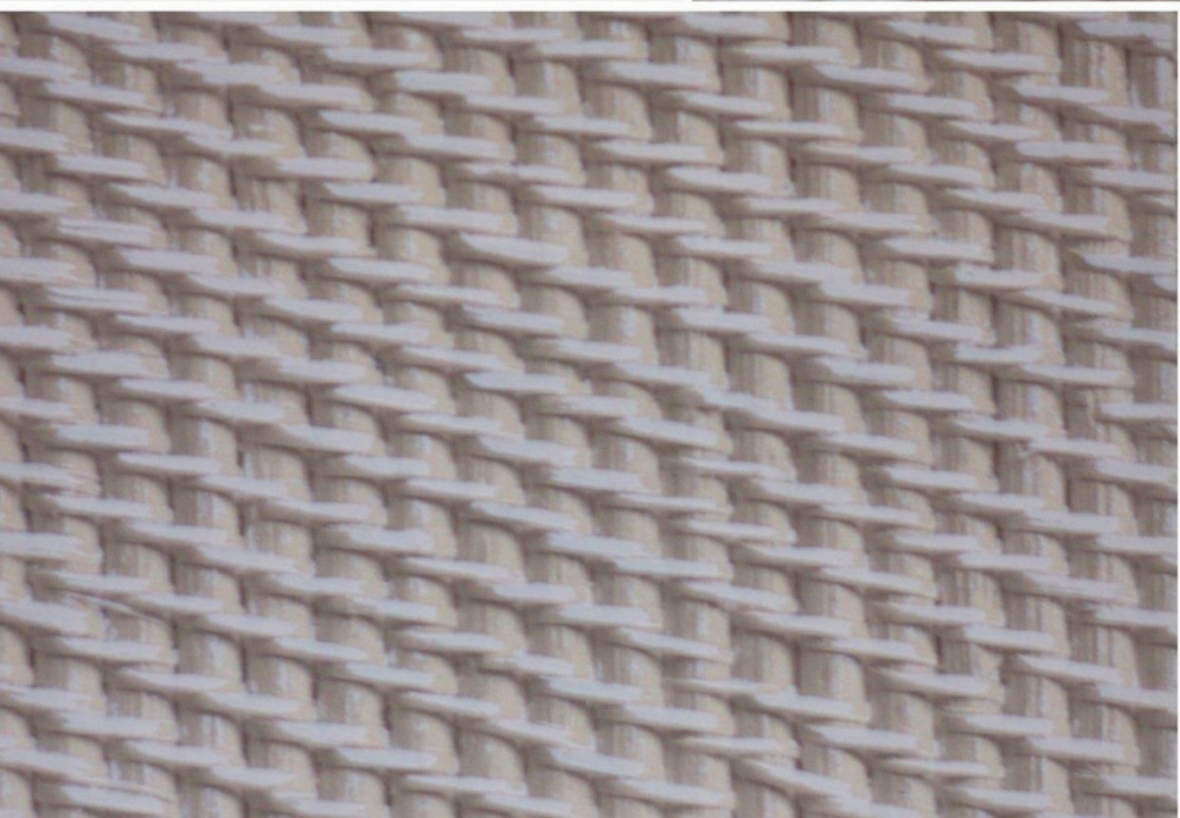

El rollo mide 10 mts lineales x  
52.8 cm de ancho, cubriendo  
un área de 5 mt<sup>2</sup>

COLLECTION:  
**VERDE**

DIMENSIONS:

10m x 53m

PATTERN REPEAT:

0.53m

PLÁSTICOS  
*y Decoración*

El rollo mide 10 mts lineales x  
52.8 cm de ancho, cubriendo  
un área de 5 mt<sup>2</sup>