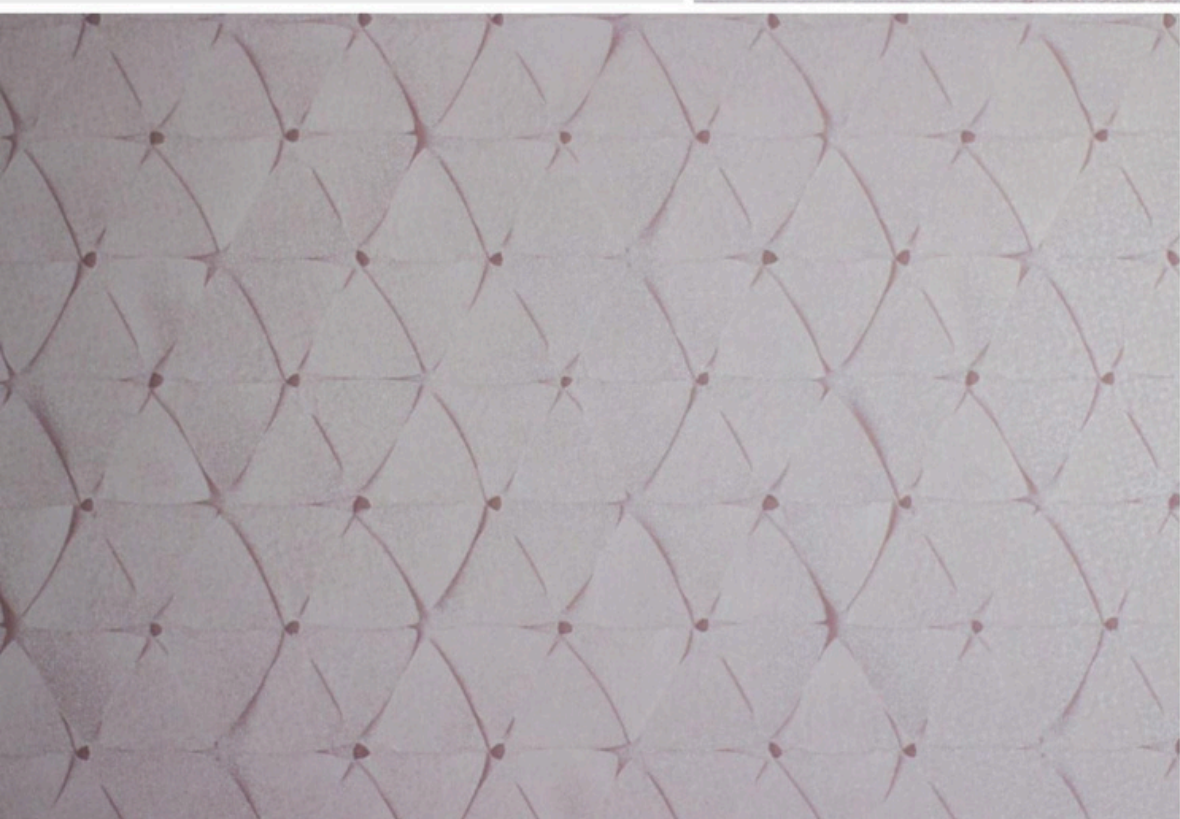

PATTERN REPEAT:

0.53m

PLÁSTICOS  
*y* Decoración

El rollo mide 10 mts lineales x  
52.8 cm de ancho, cubriendo  
un área de 5 mt<sup>2</sup>

PLÁSTICOS  
*y Decoración*

**COLLECTION:**  
**V E R D E**

---

**DIMENSIONS:**

10m x 53m

**PATTERN REPEAT:**

0.53m

El rollo mide 10 mts lineales x  
52.8 cm de ancho, cubriendo  
un área de 5 mt<sup>2</sup>

PLÁSTICOS  
*Y Decoración*

· CORTINAS · PERSIANAS · TELAS · VINIPIEL ·  
· TAPICERÍA · MALLA SOMBRA ·