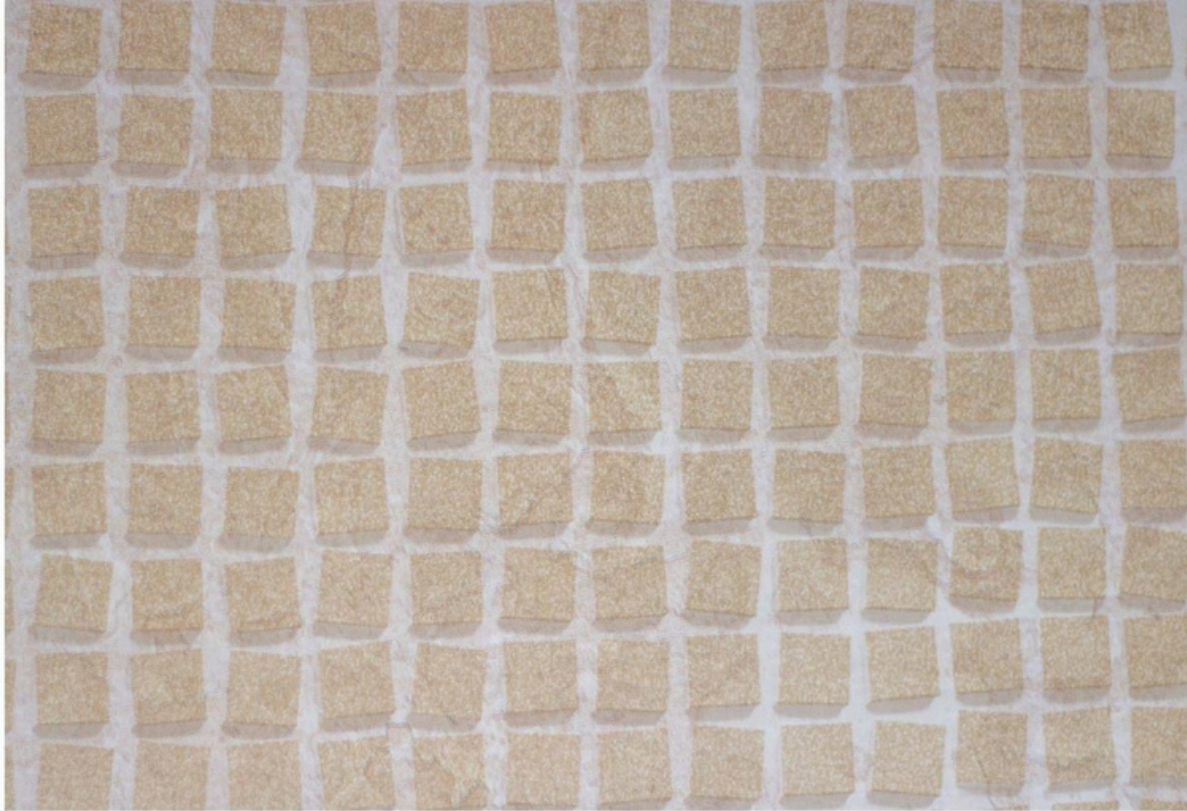

COLLECTION:
V E R D E

DIMENSIONS:

10m x 53m

PATTERN REPEAT:

0.53m

PLÁSTICOS
y Decoración

El rollo mide 10 mts lineales x
52.8 cm de ancho, cubriendo
un área de 5 mt²