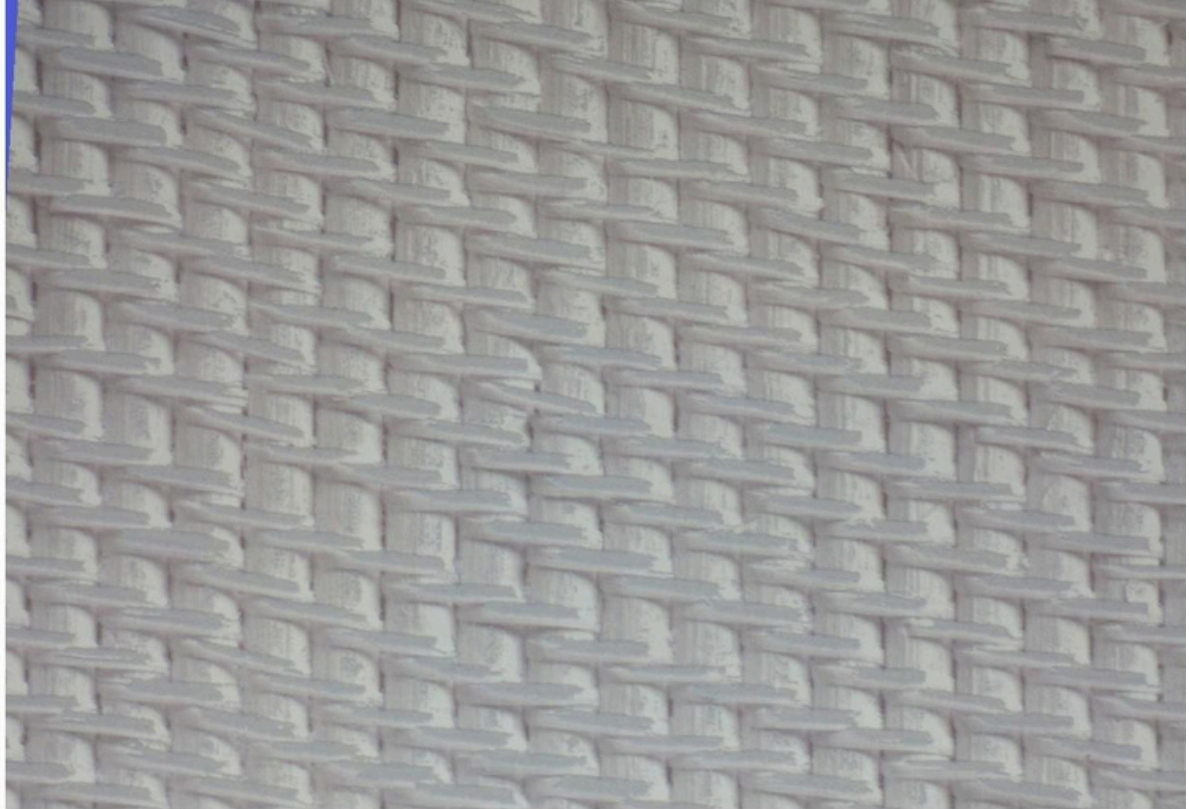

El rollo mide 10 mts lineales x  
52.8 cm de ancho, cubriendo  
un área de 5 mt<sup>2</sup>

COLLECTION:  
**GREEN**

---

DIMENSIONS:

10m x 53m

PATTERN REPEAT:

0.53m

PLÁSTICOS  
*y* Decoración

El rollo mide 10 mts lineales x  
52.8 cm de ancho, cubriendo  
un área de 5 mt<sup>2</sup>

COLLECTION:  
**VERDE**

DIMENSIONS:

10m x 53m

PATTERN REPEAT:

0.53m

PLÁSTICOS  
*y Decoración*

El rollo mide 10 mts lineales x  
52.8 cm de ancho, cubriendo  
un área de 5 mt<sup>2</sup>